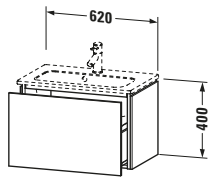

L-Cube # LC615607272

Design by Christian Werner

Waschtischunterbau wandhängend

Basis Angaben	
Langbezeichnung	Duravit L-Cube Waschtischunterbau wandhängend, Eiche dunkel gebürstet Matt, Rechteckig, Anzahl Auszüge: 1, Tip-on Technik – LC615607272

Spezifikationen	
Anzahl Auszüge	1
Für Anzahl Waschtische	1
Compact	✓
Montagegrad	Montiert

Waschplatz	
Position Becken	Mitte

Montage	
Montageart	Montage unter Waschtisch / Wandhängend / Wandmontage

Farbe	
Farbwert	Eiche dunkel gebürstet
Glanzgrad	Matt

Front	
Farbwert Front	Eiche dunkel gebürstet
Glanzgrad Front	Matt

Korpus	
Glanzgrad Korpus	Matt
Material Korpus	Hochverdichtete Dreischicht-Holzspanplatte
Oberfläche Korpus	Echtholz furnier

Griff	
Ausführung Griff	Grifflos

Features	
Tip-on Technik	✓
Einrichtungssystem	Optional
Selbsteinzug mit Dämpfung	✓

Lieferumfang

Montage	
Inkl. Befestigungsmaterial	✓

Technische Dokumentation	
Inkl. Montageanleitung	digital und gedruckt

Logistik	
Artikelgewicht	16,5 kg

Verkaufsverpackung	
Art Verkaufsverpackung	Karton
Menge / Verkaufsverpackung	1 Stk.
Ab Werk verpackt	✓
Breite Verkaufsverpackung inkl. Artikel	555 mm
Höhe Verkaufsverpackung inkl. Artikel	700 mm
Tiefe Verkaufsverpackung inkl. Artikel	525 mm
Gewicht Verkaufsverpackung inkl. Artikel	20 kg
Anzahl Packstücke	1

Vermaßung	
Breite / Länge	620 mm
Höhe	400 mm
Tiefe / Breite	391 mm
Min. Wandabstand	0 mm

Passende Produkte

Passende Artikel	
	Einrichtungssystem Set # UV0509 Universal
	Waschtisch # 234263 ME by Starck
	Raumsparsiphon # 005076 Universal
Notwendige Artikel	
	Raumsparsiphon # 005076 Universal
	Waschtisch # 234263 ME by Starck