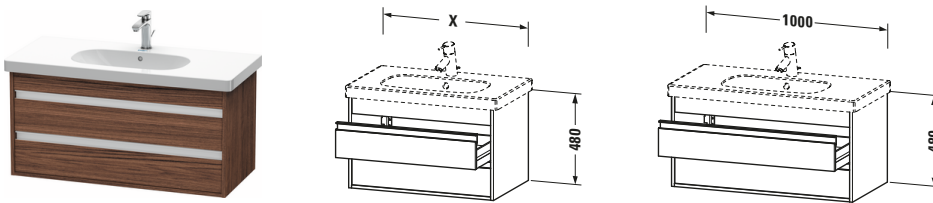

Waschtischunterbau wandhängend

Basis Angaben	
Langbezeichnung	Duravit Ketho Waschtischunterbau wandhängend, Nussbaum dunkel Matt, Rechteckig, Anzahl Schubkästen: 2 – KT664802121

Lieferumfang	
Montage	
Inkl. Befestigungsmaterial	✓
Technische Dokumentation	
Inkl. Montageanleitung	digital und gedruckt

Weitere Informationen finden Sie hier

<https://pro.duravit.de/p/KT664802121>

Spezifikationen	
Anzahl Schubkästen	2
Für Anzahl Waschtische	1
Montagegrad	Montiert
Waschplatz	
Position Becken	Mitte
Montage	
Montageart	Montage unter Waschtisch / Wandhängend / Wandmontage
Farbe	
Farbwert	Nussbaum dunkel
Glanzgrad	Matt
Front	
Farbwert Front	Nussbaum dunkel
Glanzgrad Front	Matt
Korpus	
Glanzgrad Korpus	Matt
Material Korpus	Hochverdichtete Dreischicht-Holzspanplatte
Oberfläche Korpus	Dekor
Griff	
Ausführung Griff	Griffleiste
Anzahl Griffe	2
Farbwert Griff	Silber

Vermaßung	
Breite / Länge	1000 mm
Höhe	480 mm
Tiefe / Breite	455 mm
Min. Wandabstand	0 mm

Passende Produkte	
Passende Artikel	
	Inneneinteilung # UV9845 Universal
	Waschtisch # 034210 D-Code
	Röhrensiphon # 005026 Universal
Notwendige Artikel	
	Waschtisch # 034210 D-Code

Features	
Inneneinteilung	Optional
Selbsteinzug mit Dämpfung	✓
Siphonausschnitt	✓
Schürze	✓