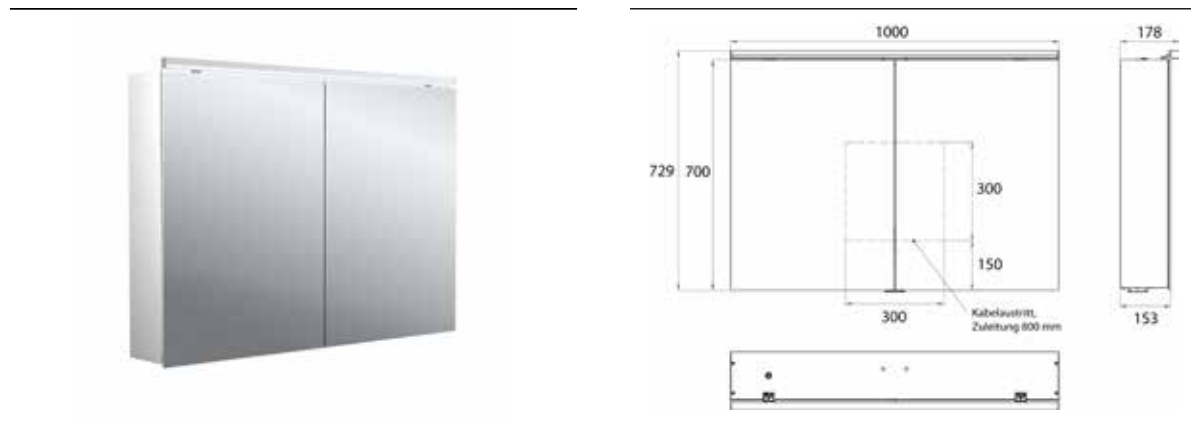

PRODUKTINFORMATION

Lichtspiegelschrank Pure 2 Classic (LED), 1000 mm, IP 20, 22 W, 2.700-6.500 K aluminium

Art.-Nr.9797 055 04

Aufputzmodell, 4 stufenlos einstellbare Ablagen, 2 Türen, 2 Steckdosen, Höhe: 729 mm, mit LED-Aufsatzleuchte (Waschtischbeleuchtung, Oberlicht separat abschaltbar)