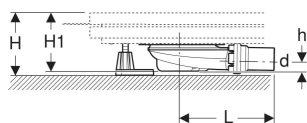

Geberit Duofix Duschwannenablauf mit fünf Füßen, für CleanFloor30 Duschfläche integriert, Sperrwasserhöhe 30 mm

VERWENDUNGSZWECKE

- Zum Einbau innerhalb von Gebäuden
- Zur Entwässerung von Geberit CleanFloor30 Duschflächen integriert
- Für Fußbodenaufbauten bis Oberkante Fertigfußboden 10–14.5 cm
- Zum Befestigen an Geberit Duofix Installationsrahmen für Duschflächen
- Zum Einsatz als Bodenablauf mit Abgang horizontal

EIGENSCHAFTEN

- Güteüberwacht nach EN 274-3
- Geruchsverschlussbecher demontierbar
- Gewindestangen kürzbar

- Füße für Installationsrahmen
- 12 Gummiauflagen
- Halterung für Duschwannenablauf
- Montagehilfe
- Befestigungsschraube

LIEFERUMFANG

- Duschwannenablauf \varnothing 90 mm
- Anschlussstutzen aus PE-HD

ZUSÄTZLICH ZU BESTELLEN

- Geberit CleanFloor30 Duschfläche integriert, mit Dichtvlies
- Geberit Duofix Installationsrahmen für Duschflächen

Art.-Nr.	DN	d, \varnothing mm	L cm	H cm	H1 cm	h cm	VE1 St.
551.556.00.1 Neu	40	40	16.5	10–14.5	7.7	2.2	1

Neuer Artikel verfügbar ab 01.04.2026