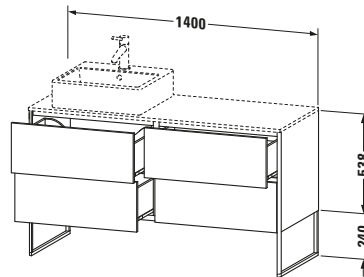

**Konsolenwaschtischunterbau bodenstehend**

Basis Angaben	
Langbezeichnung	Duravit XSquare Konsolenwaschtischunterbau bodenstehend, Taupe Matt, Rechteckig, Anzahl Ausschnitte: 1, Anzahl Auszüge: 4, Tip-on Technik – XS4923L9191

Spezifikationen	
Anzahl Ausschnitte	1
Anzahl Auszüge	4
Für Anzahl Waschtische	1
Montagegrad	Teilweise montiert
<b>Tür</b>	
Türanschlag	Links
<b>Waschplatz</b>	
Position Becken	Links
<b>Montage</b>	
Montageart	Bodenstehend / Wandmontage
<b>Farbe</b>	
Farbwert	Taupe
Glanzgrad	Matt
<b>Front</b>	
Farbwert Front	Taupe
Glanzgrad Front	Matt
<b>Korpus</b>	
Glanzgrad Korpus	Matt
Material Korpus	Hochverdichtete Dreischicht-Holzspanplatte
Oberfläche Korpus	Dekor
<b>Griff</b>	
Ausführung Griff	Grifflos
<b>Profil</b>	
Farbe Profil	Chrom
Glanzgrad Profil	Hochglanz
Material Profil	Aluminium

Vermaßung	
Breite / Länge	1400 mm
Höhe	778 mm
Tiefe / Breite	548 mm
Min. Wandabstand	0 mm

Passende Produkte	
Passende Artikel	
	Raumsparsiphon <b># 005076</b> Universal
	Einrichtungssystem Set <b># UV0502</b> Universal
	Einrichtungssystem Set <b># UV0511</b> Universal
	Konsole <b># XS060G</b> XSquare
	Konsole <b># XS061G</b> XSquare
Notwendige Artikel	
	Konsole <b># XS060G</b> XSquare
	Konsole <b># XS061G</b> XSquare