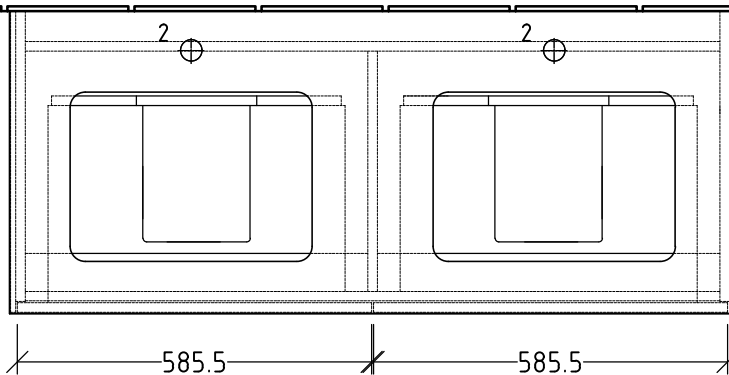

N L
 220 - 240 V

Collaro
 C11500_C115B0

V02 / 19.02.2024

Villeroy & Boch

1748