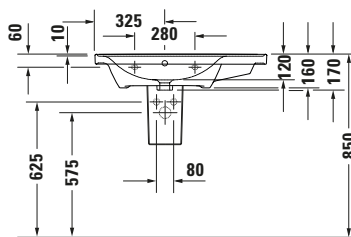

Waschtisch

Basis Angaben	
Langbezeichnung	Duravit D-Neo Waschtisch 800 mm Weiß Hochglanz, Hahnlochbank, Anzahl Hahnlöcher pro Waschplatz: 0, Überlauf – 2369800060

Spezifikationen	
Farbe	
Farbwert	Weiß
Innenfarbe	Weiß
Aussenfarbe	Weiß
Glanzgrad	Hochglanz
Glanzgrad Innen	Hochglanz
Glanzgrad Außen	Hochglanz
Überlauf	
Überlauf	✓
Material	
Material	Keramik

Features	
Waschplatz	
Hahnlochbank	✓
Waschtisch	
Von unten glasiert	✓

Logistik	
Artikelgewicht	22 kg

Passende Produkte	
Passende Artikel	
	Designsiphon # 005036 Universal
	Push-open Ventil # 0050524600 Universal
	Designsiphon # 0050361000 Universal
	Designsiphon # 0050364600 Universal
	Push-open Ventil # 0050521000 Universal
	Push-open Ventil # 005052 Universal
	Röhrensiphon # 0050260000 Universal
	Standsäule # 085842 D-Neo
	Halbsäule # 085843 D-Neo

Beschreibungstexte	
Ausschreibungstext	Duravit D-Neo Waschtisch Weiß Hochglanz 800 mm, Designer: Bertrand Lejoly, Sanitärkeramik, Wandhängend, Überlauf, Position Ablauf: Mitte, Von unten glasiert, Ablagefläche: Hahnlochbank-HintenRechtsSeitlich, Anzahl Becken: 1, Position Becken: Links, Position Hahnloch: n/a, Weiß Hochglanz, Geeignet für Möbel, Geeignet für Halbsäule, Geeignet für Standsäule, Hahnlochbank, CE-Kennzeichen-1: EN 14688, EAN Nr.: 4063382016805, Artikelgewicht: 22 kg, Beckenbreite: 515 mm, Beckentiefe: 275 mm, Abmessungen (Breite / Länge x Tiefe / Breite x Höhe): 800 x 480 x 165 mm, Artikel Nr.: 2369800060