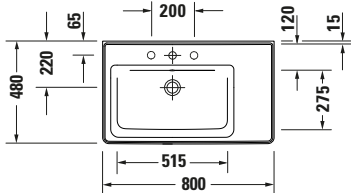

Waschtisch

Basis Angaben	
Langbezeichnung	Duravit D-Neo Waschtisch 800 mm Weiß Hochglanz, Hahnlochbank, Anzahl Hahnlöcher pro Waschplatz: 0, Überlauf – 2369800060

Spezifikationen	
Farbe	
Farbwert	Weiß
Innenfarbe	Weiß
Aussenfarbe	Weiß
Glanzgrad	Hochglanz
Glanzgrad Innen	Hochglanz
Glanzgrad Außen	Hochglanz
Überlauf	
Überlauf	✓
Material	
Material	Keramik

Features	
Waschplatz	
Hahnlochbank	✓
Waschtisch	
Von unten glasiert	✓

Logistik	
Artikelgewicht	22 kg

Passende Produkte	
Passende Artikel	
	Designsiphon # 005036 Universal
	Push-open Ventil # 0050524600 Universal
	Designsiphon # 0050361000 Universal
	Designsiphon # 0050364600 Universal
	Push-open Ventil # 0050521000 Universal
	Push-open Ventil # 005052 Universal
	Röhrensiphon # 0050260000 Universal
	Standsäule # 085842 D-Neo
	Halbsäule # 085843 D-Neo

Beschreibungstexte	
Ausschreibungstext	Duravit D-Neo Waschtisch Weiß Hochglanz 800 mm, Designer: Bertrand Lejoly, Sanitärkeramik, Wandhängend, Überlauf, Position Ablauf: Mitte, Von unten glasiert, Ablagefläche: Hahnlochbank-HintenRechtsSeitlich, Anzahl Becken: 1, Position Becken: Links, Position Hahnloch: n/a, Weiß Hochglanz, Geeignet für Möbel, Geeignet für Halbsäule, Geeignet für Standsäule, Hahnlochbank, CE-Kennzeichen-1: EN 14688, EAN Nr.: 4063382016805, Artikelgewicht: 22 kg, Beckenbreite: 515 mm, Beckentiefe: 275 mm, Abmessungen (Breite / Länge x Tiefe / Breite x Höhe): 800 x 480 x 165 mm, Artikel Nr.: 2369800060