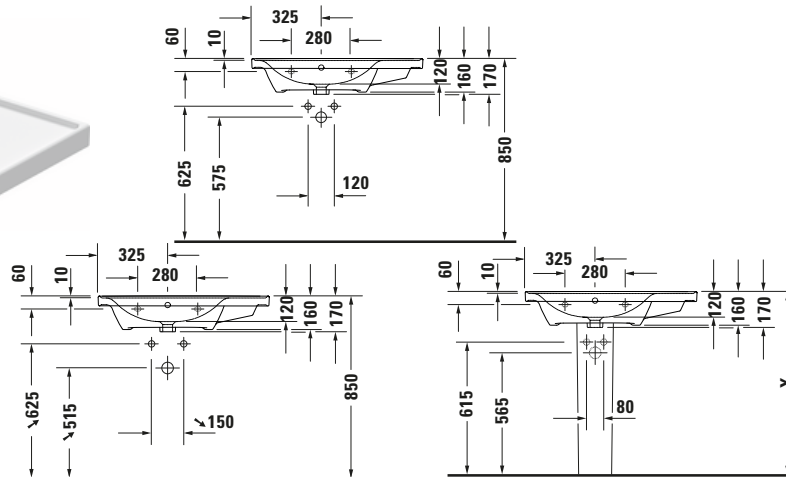

Waschtisch

Basis Angaben	
Langbezeichnung	Duravit D-Neo Waschtisch 800 mm Weiß Hochglanz, Hahnlochbank, Anzahl Hahnlöcher pro Waschplatz: 0, Überlauf – 2369800060

Spezifikationen	
Farbe	
Farbwert	Weiß
Innenfarbe	Weiß
Aussenfarbe	Weiß
Glanzgrad	Hochglanz
Glanzgrad Innen	Hochglanz
Glanzgrad Außen	Hochglanz
Überlauf	
Überlauf	✓
Material	
Material	Keramik

Features	
Waschplatz	
Hahnlochbank	✓
Waschtisch	
Von unten glasiert	✓

Logistik	
Artikelgewicht	22 kg

Passende Produkte	
Passende Artikel	
	Designsiphon # 005036 Universal
	Push-open Ventil # 0050524600 Universal
	Designsiphon # 0050361000 Universal
	Designsiphon # 0050364600 Universal
	Push-open Ventil # 0050521000 Universal
	Push-open Ventil # 005052 Universal
	Röhrensiphon # 0050260000 Universal
	Standsäule # 085842 D-Neo
	Halbsäule # 085843 D-Neo

Beschreibungstexte	
Ausschreibungstext	Duravit D-Neo Waschtisch Weiß Hochglanz 800 mm, Designer: Bertrand Lejoly, Sanitärkeramik, Wandhängend, Überlauf, Position Ablauf: Mitte, Von unten glasiert, Ablagefläche: Hahnlochbank-HintenRechtsSeitlich, Anzahl Becken: 1, Position Becken: Links, Position Hahnloch: n/a, Weiß Hochglanz, Geeignet für Möbel, Geeignet für Halbsäule, Geeignet für Standsäule, Hahnlochbank, CE-Kennzeichen-1: EN 14688, EAN Nr.: 4063382016805, Artikelgewicht: 22 kg, Beckenbreite: 515 mm, Beckentiefe: 275 mm, Abmessungen (Breite / Länge x Tiefe / Breite x Höhe): 800 x 480 x 165 mm, Artikel Nr.: 2369800060