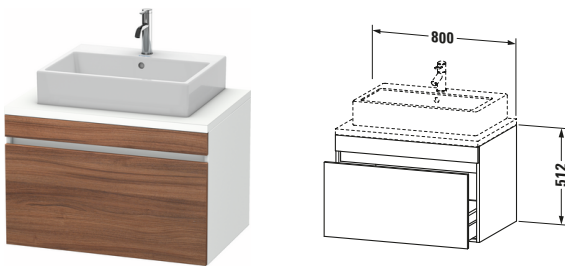

**Konsolenwaschtischunterbau wandhängend**

Basis Angaben	
Langbezeichnung	Duravit DuraStyle Konsolenwaschtischunterbau wandhängend, Nussbaum Matt, Rechteckig, Anzahl Auszüge: 1 – DS531207918

Spezifikationen	
Anzahl Auszüge	1
Für Anzahl Waschtische	1
Montagegrad	Montiert
Waschplatz	
Position Becken	Mitte
Montage	
Montageart	Konsolenmontage / Wandhängend / Wandmontage
Farbe	
Farbwert	Nussbaum
Glanzgrad	Matt
Front	
Farbwert Front	Nussbaum
Glanzgrad Front	Matt
Korpus	
Glanzgrad Korpus	Matt
Material Korpus	Hochverdichtete Dreischicht-Holzspanplatte
Oberfläche Korpus	Dekor
Griff	
Ausführung Griff	Grifflos

Features	
Inneneinteilung	Optional
Selbsteinzug mit Dämpfung	✓

Lieferumfang	
Montage	
Inkl. Befestigungsmaterial	✓
Technische Dokumentation	
Inkl. Montageanleitung	digital und gedruckt

Logistik	
Artikelgewicht	25 kg
Verkaufsverpackung	
Art Verkaufsverpackung	Karton
Menge / Verkaufsverpackung	1 Stk.
Ab Werk verpackt	✓
Breite Verkaufsverpackung inkl. Artikel	721 mm
Höhe Verkaufsverpackung inkl. Artikel	860 mm
Tiefe Verkaufsverpackung inkl. Artikel	625 mm
Gewicht Verkaufsverpackung inkl. Artikel	32 kg
Anzahl Packstücke	1

Vermaßung	
Breite / Länge	800 mm
Höhe	512 mm
Tiefe / Breite	548 mm
Min. Wandabstand	20 mm

Passende Produkte	
Passende Artikel	
	Raumsparsiphon # 005076 Universal
	Inneneinteilung # UV9846 Universal
Notwendige Artikel	
	Konsole # DS103C DuraStyle
	Konsole # DS107C DuraStyle
	Konsole # DS102C DuraStyle
	Konsole # DS106C DuraStyle