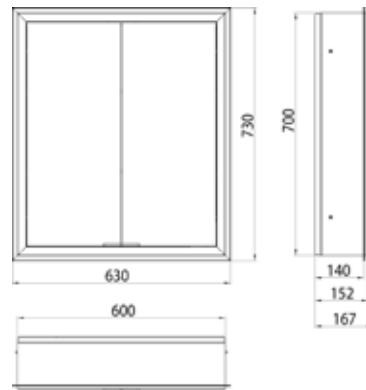

PRODUKTINFORMATION

Lichtspiegelschrank prime, 600 mm, 2 Türen, Unterputzmodell, IP20 schwarz/spiegel

Art.-Nr.9497 135 71

mit verspiegelter Glasrückwand, 2 stufenlos einstellbare Ablagen, 2 Türen, 1 Steckdose, stufenlose Lichtsteuerung (an/aus, Helligkeit und Lichtfarbe) über drei in die Glasrückwand integrierte Touchsensoren, Höhe: 730 mm, LED-Beleuchtung