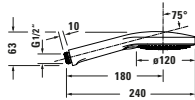

**Handbrause**

Basis Angaben	
Langbezeichnung	Duravit Brausen und Zubehör Handbrause 3jet Click! MinusFlow Chrom Hochglanz – UV0652017010

Logistik	
Artikelgewicht	0,24 kg
Verkaufsverpackung	
Art Verkaufsverpackung	Karton
Menge / Verkaufsverpackung	1 Stk.
Ab Werk verpackt	✓
Breite Verkaufsverpackung inkl. Artikel	130 mm
Höhe Verkaufsverpackung inkl. Artikel	255 mm
Tiefe Verkaufsverpackung inkl. Artikel	60 mm
Gewicht Verkaufsverpackung inkl. Artikel	0,34 kg
Anzahl Packstücke	1

Passende Produkte	
Passende Artikel	
Passende Artikel finden Sie auf unserer Webseite.	

Beschreibungstexte	
Ausschreibungstext	Duravit Brausen und Zubehör Handbrause 3jet Click! MinusFlow Chrom Hochglanz, Material: Kunststoff, Oberflächenbehandlung: Verchromt, Strahlart: RainPulse-Mono, MinusFlow, Technisches Feature: EasyClean, MinusFlow, Click!, Durchflussmenge (3 bar): 9 l/min, Min. Empfohlener Betriebsdruck: 1 bar, Farbwert: Chrom, Anschlussmaß Wasseranschluss: 1/2", Durchmesser Handbrause: 120 mm, EAN Nr.: 4063382937285, Artikelgewicht: 0,24 kg, Serie: Brausen und Zubehör, Artikel Nr.: UV0652017010

Vermaßung	
Breite / Länge	240 mm
Höhe	63 mm
Tiefe / Breite	120 mm

Weitere Informationen finden Sie hier	
<a href="https://pro.duravit.de/p/UV0652017010">https://pro.duravit.de/p/UV0652017010</a>	