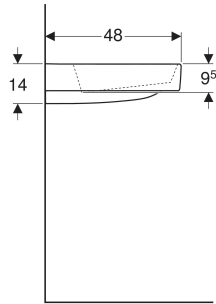

Geberit ONE Waschtisch CleanDrain, Ablagefläche rechts

EIGENSCHAFTEN

- Unterbaufähig
- Abgang horizontal
- Überlauffunktion unsichtbar
- Betätigung über Zugstange
- Mit integriertem Haarsieb
- Hygienisch durch optimales Strömungsverhalten

TECHNISCHE DATEN

Werkstoff Sanitärkeramik

LIEFERUMFANG

- Waschtisch
- Ablaufblende mit Kammeinsatz, magnetische Befestigung
- Waschbeckenanschluss und Geruchsverschluss
Raumsparmodell

ZUBEHÖR

- Befestigungsset für Geberit Waschtische
- Geberit ONE Ablaufblende mit Kammeinsatz,
Magnetbefestigung

Art-Nr.	Mix & Match	Farbe / Oberfläche	Hahnloch	Überlauf	B cm	Breite Unterschrank cm	H cm	T cm	Abgang	Befestigungspunkte	Ablagefläche	VE1 St.	VE2 St.
505.039.00.1	Ja	Waschtisch: weiß / KeraTect Blende: weiß / glänzend	links	ohne	90	90	14	48	horizontal	3	rechts	1	8