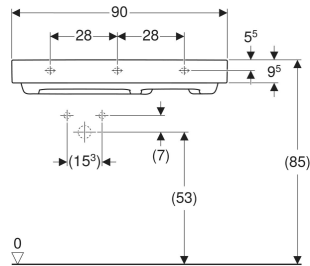

Geberit ONE Waschtisch CleanDrain, Ablagefläche rechts

EIGENSCHAFTEN

- Unterbaufähig
- Abgang horizontal
- Überlauffunktion unsichtbar
- Betätigung über Zugstange
- Mit integriertem Haarsieb
- Hygienisch durch optimales Strömungsverhalten

TECHNISCHE DATEN

Werkstoff Sanitärkeramik

LIEFERUMFANG

- Waschtisch
- Ablaufblende mit Kammeinsatz, magnetische Befestigung
- Waschbeckenanschluss und Geruchsverschluss
Raumsparmodell

ZUBEHÖR

- Befestigungsset für Geberit Waschtische
- Geberit ONE Ablaufblende mit Kammeinsatz,
Magnetbefestigung

Art-Nr.	Mix & Match	Farbe / Oberfläche	Hahnloch	Überlauf	B cm	Breite Unterschrank cm	H cm	T cm	Abgang	Befestigungspunkte	Ablagefläche	VE1 St.	VE2 St.
505.039.00.1	Ja	Waschtisch: weiß / KeraTect Blende: weiß / glänzend	links	ohne	90	90	14	48	horizontal	3	rechts	1	8