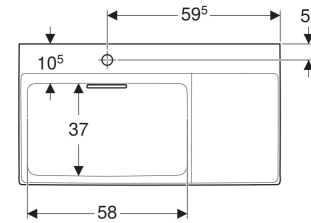

Geberit ONE Waschtisch CleanDrain, Ablagefläche rechts

EIGENSCHAFTEN

- Unterbaufähig
- Abgang horizontal
- Überlauffunktion unsichtbar
- Betätigung über Zugstange
- Mit integriertem Haarsieb
- Hygienisch durch optimales Strömungsverhalten

TECHNISCHE DATEN

Werkstoff Sanitärkeramik

LIEFERUMFANG

- Waschtisch
- Ablaufblende mit Kammeinsatz, magnetische Befestigung
- Waschbeckenanschluss und Geruchsverschluss
Raumsparmodell

ZUBEHÖR

- Befestigungsset für Geberit Waschtische
- Geberit ONE Ablaufblende mit Kammeinsatz,
Magnetbefestigung

Art-Nr.	Mix & Match	Farbe / Oberfläche	Hahnloch	Überlauf	B cm	Breite Unterschrank cm	H cm	T cm	Abgang	Befestigungspunkte	Ablagefläche	VE1 St.	VE2 St.
505.039.00.1	Ja	Waschtisch: weiß / KeraTect Blende: weiß / glänzend	links	ohne	90	90	14	48	horizontal	3	rechts	1	8