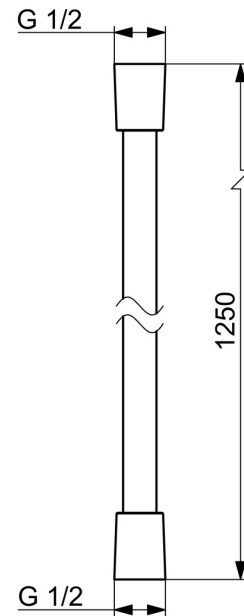

EAN: 4015474674240
static.hansa.com/04120400

- Dusche
- Zubehör

- Chrom

Technische Daten

Technische Eigenschaften

Anschlussgröße	G1/2
Länge / Höhe	1250 mm
Werkstoff	Verbundwerkstoff

Vorschriften

EN Standard	EN 1113
-------------	---------