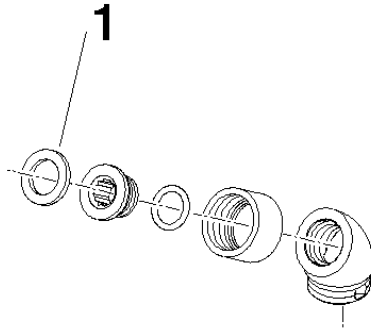

Bogen 35° - Messing (23kt Gold)

SERIENNEUTRAL

28 411 970

Bogen 35° - Messing (23kt Gold)

SERIENNEUTRAL

28 411 970

28 411 970

Ersatzteile für die
anderen
Oberflächenvarianten
finden Sie hier:
Chrom

Ersatzteilstückliste

Nr.	Artikelnummer	Benennung	Verbaumenge	Lieferzeit
1	90 14 20 002 00 90	Dichtung Vf 3110, 18,5 x 12,0 x 2,0 mm -	1,00	2