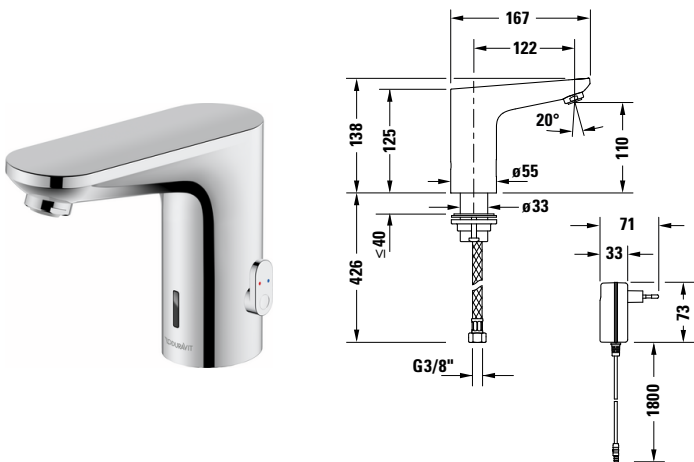

# Sensor 1 # SE1090017010

Design by Duravit

Waschtischmischer elektronisch

Basis Angaben	
Langbezeichnung	Duravit Sensor 1 Waschtischmischer elektronisch Chrom Hochglanz – SE1090017010

Spezifikationen	
<b>Montage</b>	
Montageart	Standmontage
Temperaturregelung	Mit Temperaturregulierung
Auslauf	Strahlformer mit Easy-Clean
Durchflussmenge (3 bar)	5 l/min
Thermische Desinfektion	✓
Min. Empfohlener Betriebsdruck	1 bar
Max. Empfohlener Betriebsdruck	5 bar

Farbe	
Farbwert	Chrom
Glanzgrad	Hochglanz

Stromanschluss	
Stromversorgung	Steckernetzteil

Bedienung	
Bedienungsart	Bedienungsfeld berührungslos

Features	
Geeignet für Durchlauferhitzer	✓
Griffvariante	Hebelgriff
Elektronische Steuerung	Netzanschluss
Bediensperfunktion	75 sec
Wasserlaufzeit einstellbar	✓
Hygienespülung	✓

Logistik	
Artikelgewicht	1,5 kg

Vermaßung	
Höhe	138 mm
Ausladung	122 mm

Beschreibungstexte	
Ausschreibungstext	<p>Duravit Sensor 1 Waschtischmischer elektronisch Chrom Hochglanz, Designer: Duravit, Chrom Hochglanz, Oberflächenbehandlung: Verchromt, Griffvariante: Hebelgriff, Bedienungsart: Bedienungsfeld berührungslos, Auslauf: Strahlformer mit Easy-Clean, Technisches Feature: EasyClean, Touchless, Durchflussmenge (3 bar): 5 l/min, Min. Empfohlener Betriebsdruck: 1 bar, Temperaturregelung: Mit Temperaturregulierung, Geeignet für Durchlauferhitzer, Anschlussmaß Schlauchanschluss: 3/8", Anschlussart Wasseranschluss: Flexible Anschlusschläuche, EAN Nr.: 4067116360516, Artikelgewicht: 1,5 kg, Ausladung: 122 mm, Höhe Auslauf: 110 mm, Abmessungen (Breite / Länge x Tiefe / Breite x Höhe): 55 x 167 x 138 mm, Artikel Nr.: SE1090017010</p>