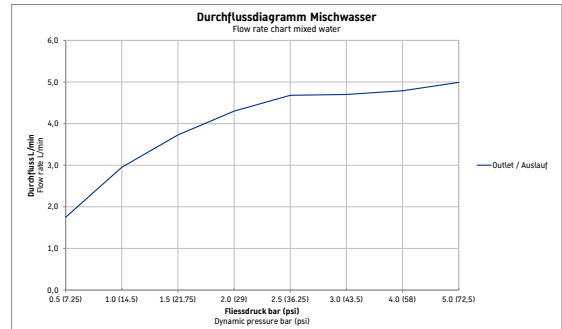

# Sensor 1 # SE1090017010

Design by Duravit

Waschtischmischer elektronisch

Basis Angaben	
Langbezeichnung	Duravit Sensor 1 Waschtischmischer elektronisch Chrom Hochglanz – SE1090017010

Spezifikationen	
<b>Montage</b>	
Montageart	Standmontage
Temperaturregelung	Mit Temperaturregulierung
Auslauf	Strahlformer mit Easy-Clean
Durchflussmenge (3 bar)	5 l/min
Thermische Desinfektion	✓
Min. Empfohlener Betriebsdruck	1 bar
Max. Empfohlener Betriebsdruck	5 bar

Farbe	
Farbwert	Chrom
Glanzgrad	Hochglanz

Stromanschluss	
Stromversorgung	Steckernetzteil

Bedienung	
Bedienungsart	Bedienungsfeld berührungslos

Features	
Geeignet für Durchlauferhitzer	✓
Griffvariante	Hebelgriff
Elektronische Steuerung	Netzanschluss
Bediensperfunktion	75 sec
Wasserlaufzeit einstellbar	✓
Hygienespülung	✓

Logistik	
Artikelgewicht	1,5 kg

Vermaßung	
Höhe	138 mm
Ausladung	122 mm

Beschreibungstexte	
Ausschreibungstext	<p>Duravit Sensor 1 Waschtischmischer elektronisch Chrom Hochglanz, Designer: Duravit, Chrom Hochglanz, Oberflächenbehandlung: Verchromt, Griffvariante: Hebelgriff, Bedienungsart: Bedienungsfeld berührungslos, Auslauf: Strahlformer mit Easy-Clean, Technisches Feature: EasyClean, Touchless, Durchflussmenge (3 bar): 5 l/min, Min. Empfohlener Betriebsdruck: 1 bar, Temperaturregelung: Mit Temperaturregulierung, Geeignet für Durchlauferhitzer, Anschlussmaß Schlauchanschluss: 3/8", Anschlussart Wasseranschluss: Flexible Anschlusschläuche, EAN Nr.: 4067116360516, Artikelgewicht: 1,5 kg, Ausladung: 122 mm, Höhe Auslauf: 110 mm, Abmessungen (Breite / Länge x Tiefe / Breite x Höhe): 55 x 167 x 138 mm, Artikel Nr.: SE1090017010</p>