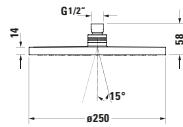

**Kopfbrause**

Basis Angaben	
Langbezeichnung	Duravit Brausen und Zubehör Kopfbrause 1jet 250 MinusFlow Chrom Hochglanz – UV0662018010

Logistik	
Artikelgewicht	0,65 kg
Verkaufsverpackung	
Art Verkaufsverpackung	Karton
Menge / Verkaufsverpackung	1 Stk.
Ab Werk verpackt	✓
Breite Verkaufsverpackung inkl. Artikel	260 mm
Höhe Verkaufsverpackung inkl. Artikel	80 mm
Tiefe Verkaufsverpackung inkl. Artikel	280 mm
Gewicht Verkaufsverpackung inkl. Artikel	0,75 kg
Anzahl Packstücke	1

Beschreibungstexte	
Ausschreibungstext	<p>Duravit Brausen und Zubehör Kopfbrause 1jet 250 MinusFlow Chrom Hochglanz, Material: Kunststoff, Oberflächenbehandlung: Verchromt, Strahlart: Rain, MinusFlow, Technisches Feature: EasyClean, MinusFlow, Rain, Durchflussmenge (3 bar): 9 l/min, Min.</p> <p>Empfohlener Betriebsdruck: 1 bar, Farbwert: Chrom, Form: Rund, Montageart: Deckenmontage, Wandmontage, Kopfbrause im Winkel verstellbar, Durchmesser Kopfbrause: 250 mm, EAN Nr.: 4063382938060, Artikelgewicht: 0,65 kg, Serie: Brausen und Zubehör, Artikel Nr.: UV0662018010</p>

Passende Produkte	
<b>Passende Artikel</b>	
Passende Artikel finden Sie auf unserer Webseite.	

Vermaßung	
Breite / Länge	250 mm
Höhe	58 mm
Tiefe / Breite	250 mm

Weitere Informationen finden Sie hier

<https://pro.duravit.de/p/UV0662018010>