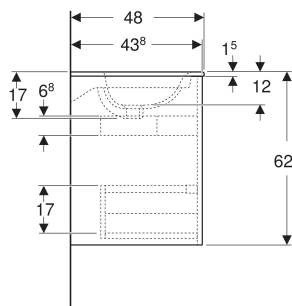

Geberit Renova Plan Set Möbelwaschtisch schmaler Rand, mit Unterschrank, zwei Schubladen

EIGENSCHAFTEN

- Holz aus nachhaltiger Forstwirtschaft mit zertifizierter Herkunft
- Wandhängend
- Mit zwei Schubladen
- Griffmulde zum Öffnen
- Schublade mit Selbsteinzug
- Schublade mit Geruchsverschlussausschnitt
- Erweiterter Serviceraum
- Seidenmatte Oberflächen mit Anti-Fingerabdruck-Beschichtung
- Feuchtigkeitsbeständig
- Vormontiert geliefert

TECHNISCHE DATEN

Werkstoff

Sanitärkeramik /
Hochverdichtete Dreischicht-
Holzspanplatte

Schubladenbelastung max.

20 kg

LIEFERUMFANG

- Möbelwaschtisch
- Unterschrank für Möbelwaschtisch
- Befestigungsmaterial
- Montageschablone

<i>Art.-Nr.</i>	<i>Farbe / Oberfläche</i>	<i>Hahnloch</i>	<i>Überlauf</i>	<i>B</i> cm	<i>B1</i> cm	<i>B2</i> cm	<i>B3</i> cm	<i>B4</i> cm	<i>Breite Waschtisch</i> cm	<i>H</i> cm	<i>T</i> cm	<i>VE1</i> St.
504.041.01.8 Neu	Waschtisch: weiß / KeraTect Korpus, Front: weiß / lackiert seidenglänzend	mittig	sichtbar, symmetrisch	100	98.8	93.4	89.8	94	100	62.1	48	1