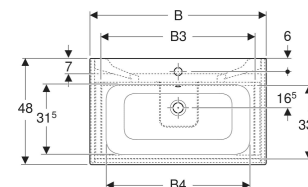

Geberit Renova Plan Set Möbelwaschtisch schmaler Rand, mit Unterschrank, zwei Schubladen

EIGENSCHAFTEN

- Holz aus nachhaltiger Forstwirtschaft mit zertifizierter Herkunft
- Wandhängend
- Mit zwei Schubladen
- Griffmulde zum Öffnen
- Schublade mit Selbsteinzug
- Schublade mit Geruchsverschlussausschnitt
- Erweiterter Serviceraum
- Seidenmatte Oberflächen mit Anti-Fingerabdruck-Beschichtung
- Feuchtigkeitsbeständig
- Vormontiert geliefert

TECHNISCHE DATEN

Werkstoff

Sanitärkeramik /
Hochverdichtete Dreischicht-
Holzspanplatte

Schubladenbelastung max.

20 kg

LIEFERUMFANG

- Möbelwaschtisch
- Unterschrank für Möbelwaschtisch
- Befestigungsmaterial
- Montageschablone

<i>Art.-Nr.</i>	<i>Farbe / Oberfläche</i>	<i>Hahnloch</i>	<i>Überlauf</i>	<i>B</i> cm	<i>B1</i> cm	<i>B2</i> cm	<i>B3</i> cm	<i>B4</i> cm	<i>Breite Waschtisch</i> cm	<i>H</i> cm	<i>T</i> cm	<i>VE1</i> St.
504.041.01.8 Neu	Waschtisch: weiß / KeraTect Korpus, Front: weiß / lackiert seidenglänzend	mittig	sichtbar, symmetrisch	100	98.8	93.4	89.8	94	100	62.1	48	1