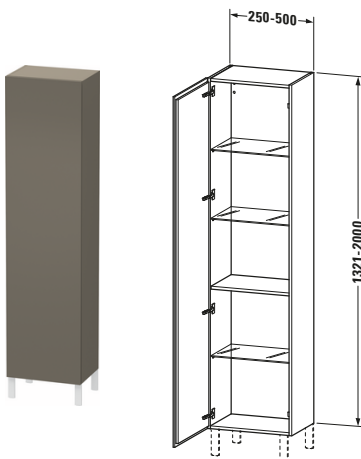

# L-Cube # LC1191R9090

Design by Christian Werner

## Hochschrank

Basis Angaben	
Langbezeichnung	Duravit L-Cube Hochschrank Individual, Flanell Grau Seidenmatt, Rechteckig, Anzahl Türen: 1 – LC1191R9090
Artikel Nr.	LC1191R9090

Spezifikationen	
<b>Tür</b>	
Anzahl Türen	1
Türanschlag	Rechts
<b>Böden</b>	
Anzahl Glasfachböden	3
Anzahl Holzfachböden	1
<b>Montage</b>	
Montageart	Wandhängend / Wandmontage
Montagegrad	Montiert
<b>Farbe</b>	
Farbwert	Flanell Grau
Glanzgrad	Seidenmatt
<b>Front</b>	
Farbwert Front	Flanell Grau
Glanzgrad Front	Seidenmatt
Material Front	Hochverdichtete MDF-Platte
<b>Korpus</b>	
Farbwert Korpus	Flanell Grau
Glanzgrad Korpus	Seidenmatt
Material Korpus	Hochverdichtete MDF-Platte
Oberfläche Korpus	Lack
<b>Griff</b>	
Ausführung Griff	Grifflos

### Lieferumfang

Montage	
Inkl. Befestigungsmaterial	✓

Technische Dokumentation	
Inkl. Montageanleitung	digital und gedruckt

Logistik	
Artikelgewicht	52 kg

Verkaufsverpackung	
Art Verkaufsverpackung	Karton
Menge / Verkaufsverpackung	1 Stk.
Ab Werk verpackt	✓
Breite Verkaufsverpackung inkl. Artikel	550 mm
Höhe Verkaufsverpackung inkl. Artikel	2040 mm
Tiefe Verkaufsverpackung inkl. Artikel	410 mm
Gewicht Verkaufsverpackung inkl. Artikel	52 kg
Anzahl Packstücke	1

### Passende Produkte

Passende Artikel	
	Sockelfuß # UV9993 Universal
	Sockelfuß # UV9991 Universal

Vermaßung	
Breite / Länge	500 mm
Min. Variable Breite / Länge	250 mm
Max. Variable Breite / Länge	500 mm
Höhe	2000 mm
Tiefe / Breite	360 mm
Min. Wandabstand	50 mm
Min. Abstand Anbau Möbel	50 mm