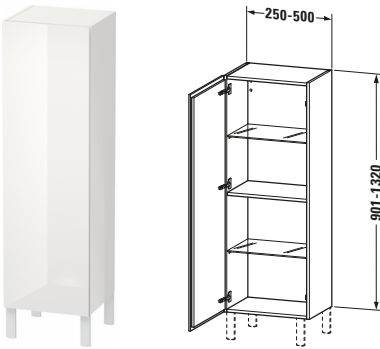

L-Cube # LC1190R8585

Design by Christian Werner

Halbhochschrank

Basis Angaben	
Langbezeichnung	Duravit L-Cube Halbhochschrank Individual, Weiß Hochglanz, Rechteckig, Anzahl Türen: 1 – LC1190R8585
Artikel Nr.	LC1190R8585

Spezifikationen	
Tür	
Anzahl Türen	1
Türanschlag	Rechts
Böden	
Anzahl Glasfachböden	2
Anzahl Holzfachböden	1
Montage	
Montageart	Wandhängend / Wandmontage
Montagegrad	Montiert
Farbe	
Farbwert	Weiß
Glanzgrad	Hochglanz
Front	
Farbwert Front	Weiß
Glanzgrad Front	Hochglanz
Material Front	Hochverdichtete MDF-Platte
Korpus	
Farbwert Korpus	Weiß
Glanzgrad Korpus	Hochglanz
Material Korpus	Hochverdichtete MDF-Platte
Oberfläche Korpus	Lack
Griff	
Ausführung Griff	Grifflos

Features	
Automatiktürscharnier mit Dämpfung	✓
Füße	Optional

Lieferumfang	
Montage	
Inkl. Befestigungsmaterial	✓
Technische Dokumentation	
Inkl. Montageanleitung	digital und gedruckt

Logistik	
Artikelgewicht	34 kg
Verkaufsverpackung	
Art Verkaufsverpackung	Karton
Menge / Verkaufsverpackung	1 Stk.
Ab Werk verpackt	✓
Breite Verkaufsverpackung inkl. Artikel	550 mm
Höhe Verkaufsverpackung inkl. Artikel	1345 mm
Tiefe Verkaufsverpackung inkl. Artikel	410 mm
Gewicht Verkaufsverpackung inkl. Artikel	34 kg
Anzahl Packstücke	1

Passende Produkte	
Passende Artikel	
	Sockelfuß # UV9993 Universal
	Sockelfuß # UV9991 Universal

Vermaßung	
Breite / Länge	250 mm
Min. Variable Breite / Länge	250 mm
Max. Variable Breite / Länge	500 mm
Höhe	901 mm
Tiefe / Breite	200 mm
Min. Wandabstand	50 mm
Min. Abstand Anbau Möbel	50 mm