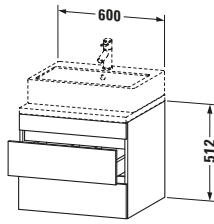

Konsolenwaschtischunterbau wandhängend

Basis Angaben	
Langbezeichnung	Duravit DuraStyle Konsolenwaschtischunterbau wandhängend, Basalt Matt, Rechteckig, Anzahl Schubkästen: 2 – DS531504318

Spezifikationen	
Anzahl Schubkästen	2
Für Anzahl Waschtische	1
Montagegrad	Montiert
Waschplatz	
Position Becken	Mitte
Montage	
Montageart	Konsolenmontage / Wandhängend / Wandmontage
Farbe	
Farbwert	Basalt
Glanzgrad	Matt
Front	
Farbwert Front	Basalt
Glanzgrad Front	Matt
Korpus	
Glanzgrad Korpus	Matt
Material Korpus	Hochverdichtete Dreischicht-Holzspanplatte
Oberfläche Korpus	Dekor
Griff	
Ausführung Griff	Grifflos

Features	
Inneneinteilung	Optional
Selbsteinzug mit Dämpfung	✓
Siphonausschnitt	✓
Schürze	✓

Lieferumfang	
Montage	
Inkl. Befestigungsmaterial	✓
Technische Dokumentation	
Inkl. Montageanleitung	digital und gedruckt

Logistik	
Artikelgewicht	21,3 kg
Verkaufsverpackung	
Art Verkaufsverpackung	Karton
Menge / Verkaufsverpackung	1 Stk.
Ab Werk verpackt	✓
Breite Verkaufsverpackung inkl. Artikel	685 mm
Höhe Verkaufsverpackung inkl. Artikel	670 mm
Tiefe Verkaufsverpackung inkl. Artikel	640 mm
Gewicht Verkaufsverpackung inkl. Artikel	25,5 kg
Anzahl Packstücke	1

Vermaßung	
Breite / Länge	600 mm
Höhe	512 mm
Tiefe / Breite	548 mm
Min. Wandabstand	20 mm

Passende Produkte	
Passende Artikel	
	Raumsparsiphon # 005076 Universal
	Inneneinteilung # UV9846 Universal

Notwendige Artikel	
	Konsole # DS103C DuraStyle
	Konsole # DS107C DuraStyle
	Konsole # DS102C DuraStyle
	Konsole # DS106C DuraStyle