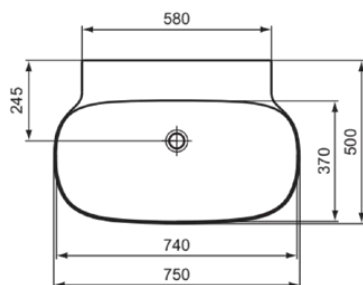

LINDA-X

T4993MA

LINDA-X | Waschtisch 750x500x135 mm in weiß, ohne Hahnloch, ohne Überlauf | Diamatec, IdealPlus

Bild & Zeichnung

Allgemeine Informationen

Produktkategorie:	Waschtische
Produktart:	Waschtisch
Marke:	Ideal Standard
Kollektion:	LINDA-X
Designer:	Palomba Serafini Associati
Colour:	MA - Weiß
Oberflächenbeschaffenheit:	glänzend
Höhe (mm):	135
Breite (mm):	750
Ausladung (mm):	500
Nettogewicht (kg):	17.00
EAN Code:	8014140492344

LINDA-X

T4993MA

LINDA-X | Waschtisch 750x500x135 mm in weiß, ohne Hahnloch, ohne Überlauf | Diamatec, IdealPlus

Befestigungsmaterial im Lieferumfang enthalten:	Nein
Montageart:	wandhängend
Empfohlene Ausschittschablone:	TT0299731