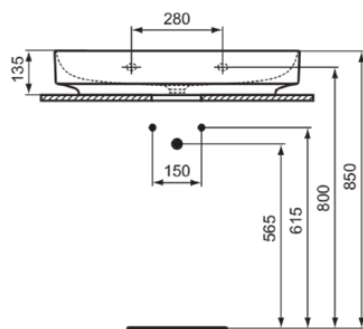

LINDA-X

T4993MA

LINDA-X | Waschtisch 750x500x135 mm in weiß, ohne Hahnloch, ohne Überlauf | Diamatec, IdealPlus

Bild & Zeichnung

Allgemeine Informationen

Produktkategorie:	Waschtische
Produktart:	Waschtisch
Marke:	Ideal Standard
Kollektion:	LINDA-X
Designer:	Palomba Serafini Associati
Colour:	MA - Weiß
Oberflächenbeschaffenheit:	glänzend
Höhe (mm):	135
Breite (mm):	750
Ausladung (mm):	500
Nettogewicht (kg):	17.00
EAN Code:	8014140492344

Features

Diamatec

IdealPlus

Produktstandards & Zertifikate

Normen:	EN 14688
Declaration of Performance classification (DoP):	CL 00

Produktspezifikationen

Farbcode:	MA
Farbbeschreibung:	weiß
Diamatec Technologie:	Ja
IdealPlus Technologie:	Ja
Geschliffene Rückseite(n):	Nein
Geschliffene Unterseite:	Ja
Barrierefreies Produkt:	Nein
Mit Kettenöse:	Nein
Material:	Keramik
Materialspezifikation:	Diamatec
Anzahl von Hahnlöchern je Waschbecken:	0
Anzahl von Waschbecken:	1
Sichtbarer Überlauf:	Nein
PVD Technologie:	Nein
Ablagefläche:	Hinten
Oberflächenbeschaffenheit:	glänzend
Mit Rückwand:	Nein
Mit Verschlussstopfen:	Nein
Mit Überlauf:	Nein
Mit Siphon:	Nein

LINDA-X

T4993MA

LINDA-X | Waschtisch 750x500x135 mm in weiß, ohne Hahnloch, ohne Überlauf | Diamatec, IdealPlus

Befestigungsmaterial im Lieferumfang enthalten:	Nein
Montageart:	wandhängend
Empfohlene Ausschittschablone:	TT0299731