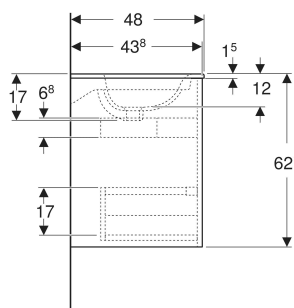

# Geberit Renova Plan Set Doppelmöbelwaschtisch schmaler Rand, mit Unterschrank, zwei Schubladen

## TECHNISCHE DATEN

Werkstoff	Sanitärkeramik / Hochverdichtete Dreischicht- Holzspanplatte
Schubladenbelastung max.	20 kg

## INFO

- Rohrbogengeruchsverschluss für Waschbecken, Raumsparmodell (Art.-Nr. 151.116.11.1) bitte zusätzlich bestellen

<i>Art.-Nr.</i>	<i>Farbe / Oberfläche</i>	<i>Hahnloch</i>	<i>Überlauf</i>	<i>B</i> cm	<i>Breite Waschtisch</i> cm	<i>H</i> cm	<i>T</i> cm	<i>VE1</i> St.
504.042.JR.8 * Neu	Waschtisch: weiß / KeraTect Korpus, Front: Nussbaum hickory / Melamin Holzstruktur	links und rechts	sichtbar, symmetrisch	130	130	62.1	48	1