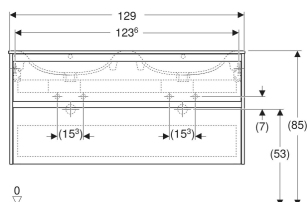

# Geberit Renova Plan Set Doppelmöbelwaschtisch schmaler Rand, mit Unterschrank, zwei Schubladen

## TECHNISCHE DATEN

Werkstoff	Sanitärkeramik / Hochverdichtete Dreischicht- Holzspanplatte
Schubladenbelastung max.	20 kg