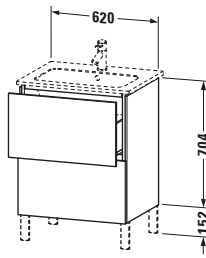

L-Cube # LC662507272

Design by Christian Werner

Waschtischunterbau bodenstehend

Basis Angaben	
Langbezeichnung	Duravit L-Cube Waschtischunterbau bodenstehend, Eiche dunkel gebürstet Matt, Rechteckig, Anzahl Auszüge: 2, Tip-on Technik - LC662507272

Features	
Tip-on Technik	✓
Einrichtungssystem	Optional
Selbsteinzug mit Dämpfung	✓
Siphonausschnitt	✓
Schürze	✓
Füße	Optional

Passende Produkte

Passende Artikel	
	Einrichtungssystem Set # UV0501 Universal
	Raumsparsiphon # 005076 Universal
	Sockelfuß # UV9991 Universal
	Sockelfuß # UV9992 Universal
	Sockelfuß # UV9993 Universal
	Sockelfuß # UV9994 Universal
	Waschtisch # 233663 ME by Starck
Notwendige Artikel	
	Waschtisch # 233663 ME by Starck

Waschplatz	
Position Becken	Mitte

Montage	
Montageart	Montage unter Waschtisch / Bodenstehend / Wandmontage

Logistik	
Artikelgewicht	39,65 kg

Farbe	
Farbwert	Eiche dunkel gebürstet
Glanzgrad	Matt

Verkaufsverpackung	
Art Verkaufsverpackung	Karton
Menge / Verkaufsverpackung	1 Stk.
Ab Werk verpackt	✓
Breite Verkaufsverpackung inkl. Artikel	937 mm
Höhe Verkaufsverpackung inkl. Artikel	700 mm
Tiefe Verkaufsverpackung inkl. Artikel	565 mm
Gewicht Verkaufsverpackung inkl. Artikel	43 kg
Anzahl Packstücke	1

Front	
Farbwert Front	Eiche dunkel gebürstet
Glanzgrad Front	Matt

Korpus	
Glanzgrad Korpus	Matt
Material Korpus	Hochverdichtete Dreischicht-Holzspanplatte
Oberfläche Korpus	Echtholz furnier

Vermaßung	
Breite / Länge	620 mm
Höhe	704 mm
Tiefe / Breite	481 mm
Min. Wandabstand	0 mm