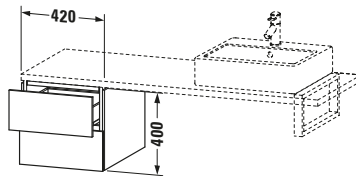

Unterschrank für Konsole

Basis Angaben	
Langbezeichnung	Duravit L-Cube Unterschrank für Konsole, Mediterrane Eiche Matt, Rechteckig, Anzahl Schubkästen: 2, Tip-on Technik – LC583607171
Artikel Nr.	LC583607171

Lieferumfang	
Montage	
Inkl. Befestigungsmaterial	✓
Technische Dokumentation	
Inkl. Montageanleitung	digital und gedruckt

Weitere Informationen finden Sie hier

<https://pro.duravit.de/p/LC583607171>

Spezifikationen	
Anzahl Schubkästen	2
Montagegrad	Montiert
Montage	
Montageart	Konsolenmontage / Wandhängend / Wandmontage
Farbe	
Farbwert	Mediterrane Eiche
Glanzgrad	Matt
Front	
Farbwert Front	Mediterrane Eiche
Glanzgrad Front	Matt
Material Front	Hochverdichtete Dreischicht-Holzspanplatte
Korpus	
Farbwert Korpus	Mediterrane Eiche
Glanzgrad Korpus	Matt
Material Korpus	Hochverdichtete Dreischicht-Holzspanplatte
Oberfläche Korpus	Echtholz furnier
Griff	
Ausführung Griff	Grifflos

Features	
Tip-on Technik	✓
Selbsteinzug mit Dämpfung	✓

Logistik	
Artikelgewicht	23 kg
Verkaufsverpackung	
Art Verkaufsverpackung	Karton
Menge / Verkaufsverpackung	1 Stk.
Ab Werk verpackt	✓
Breite Verkaufsverpackung inkl. Artikel	620 mm
Höhe Verkaufsverpackung inkl. Artikel	460 mm
Tiefe Verkaufsverpackung inkl. Artikel	550 mm
Gewicht Verkaufsverpackung inkl. Artikel	27 kg
Anzahl Packstücke	1

Passende Produkte	
Notwendige Artikel	
	Konsole # LC103C L-Cube
	Konsole # LC107C L-Cube
	Konsole # LC102C L-Cube
	Konsole # LC106C L-Cube

Vermaßung	
Breite / Länge	420 mm
Höhe	400 mm
Tiefe / Breite	547 mm
Min. Wandabstand	20 mm