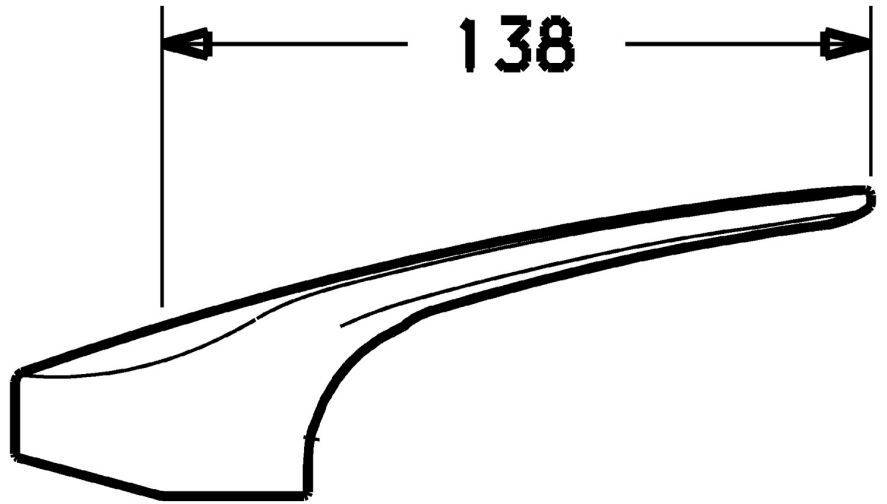

EAN: 4015474076853
static.hansa.com/01880076

- Gesundheit & Pflege, Zubehör
- Chrom
- Bedienungshebel lang, Hebel mit W+K-Kennzeichnung

Technische Daten

Technische Eigenschaften

Werkstoff

Messing