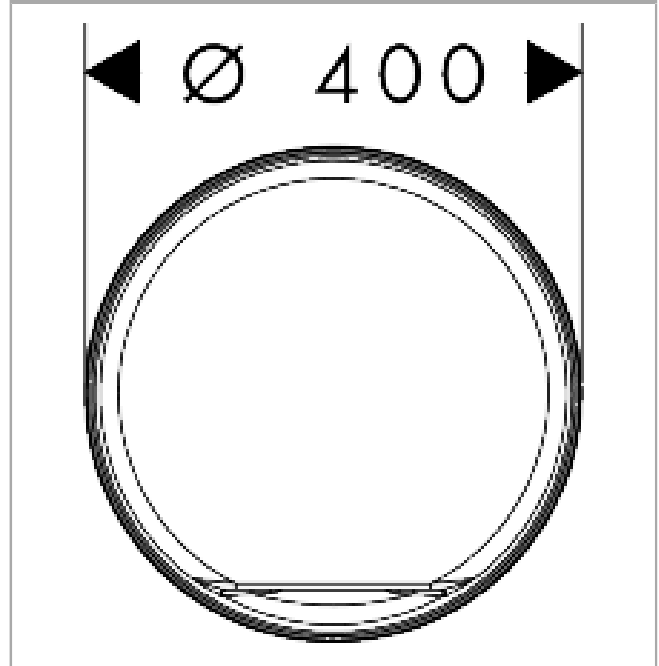

**Xuniva Evo S****Aufsatzwaschtisch 400/400 ohne Hahnloch und Überlauf**Oberfläche: **Mattweiß** Artikelnummer: **60323700****Beschreibung****Merkmale**

- Material: Keramik
- Außenmaße Becken: 400x400x120 mm (BxTxH)
- Beckeninnenhöhe: 65 mm
- Glanzgrad: matt
- inklusive verdecktem Ablauf
- ohne Hahnloch
- ohne Überlauf
- ohne Ablage
- mit Ablaufventil
- Einbauart: Aufsatz
- mit Befestigungsmaterial

**Produktabbildung****Maßzeichnung**

Xuniva Evo S  
 Aufsatzwaschtisch 400/400 ohne Hahnloch und Überlauf  
 Oberfläche: **Mattweiß** Artikelnummer: **60323700**

Einbaubeispiel