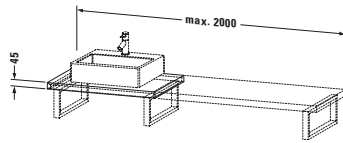

DuraStyle # DS103C07979

Design by Matteo Thun & Antonio Rodriguez

Konsole

Basis Angaben	
Langbezeichnung	Duravit DuraStyle Konsole, Nussbaum Matt, Rechteckig, Anzahl Ausschnitte: 2 – DS103C07979
Artikel Nr.	DS103C07979

Spezifikationen	
Anzahl Ausschnitte	2
Oberfläche	Dekor
Oberflächenbehandlung	Direktbeschichtet

Montage	
Montageart	Wandhängend / Wandmontage
Einbauart	Vorwand

Farbe	
Farbwert	Nussbaum
Glanzgrad	Matt

Material	
Material	Hochverdichtete Dreischicht-Holzspanplatte

Waschplatz	
Position Becken	Links / Rechts

Features	
Hahnlochbohrungen möglich	✓

Lieferumfang

Technische Dokumentation	
Inkl. Montageanleitung	digital und gedruckt

Logistik	
Artikelgewicht	19 kg
Verkaufsverpackung	
Art Verkaufsverpackung	Karton
Menge / Verkaufsverpackung	1 Stk.
Ab Werk verpackt	✓
Breite Verkaufsverpackung inkl. Artikel	615 mm
Höhe Verkaufsverpackung inkl. Artikel	2080 mm
Tiefe Verkaufsverpackung inkl. Artikel	140 mm
Gewicht Verkaufsverpackung inkl. Artikel	23 kg
Anzahl Packstücke	1

Passende Produkte

Passende Artikel	
	Korpusblende # DS5399 DuraStyle
	Handtuchhalter # UV9960 Universal
	Handtuchhalter # UV9985 Universal
	Handtuchhalter # UV9986 Universal

Notwendige Artikel

	Konsolenträger # UV9903 Universal
	Konsolenträger # UV9933 Universal
	Konsolenträger # UV9926 Universal
	Konsolenträger # UV9902 Universal

Vermaßung	
Breite / Länge	800 mm
Min. Variable Breite / Länge	800 mm
Max. Variable Breite / Länge	2000 mm
Höhe	45 mm
Tiefe / Breite	550 mm