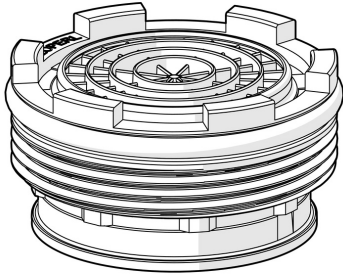

EAN: 4057304005404

[static.hansa.com/59914443](https://static.hansa.com/59914443)

- Ersatzteile
  - Wasserhahnwartung
  - CASCADE® Strahlregler
  - Außengewinde
- 

### Technische Eigenschaften

Anschlussgröße

**M21.5x1**