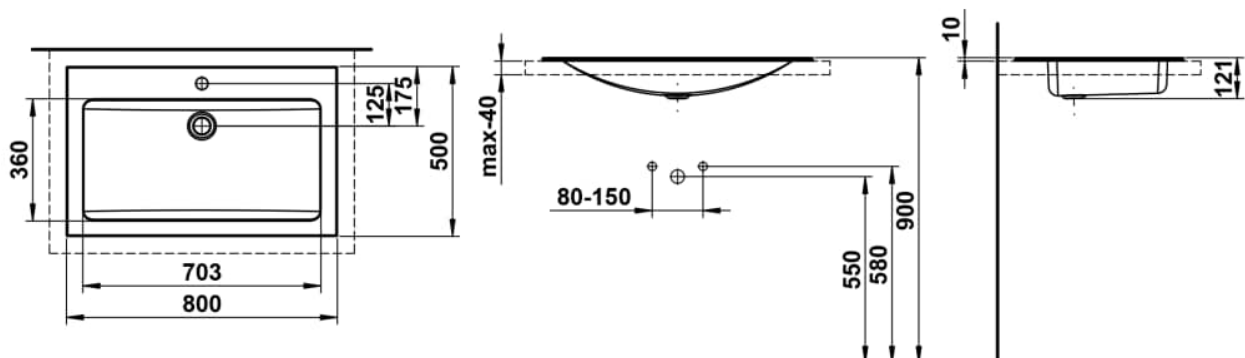

CLASSICS

Einbauwaschtisch von oben, glasierter Stahl, mit Armaturenbank, mit einem Hahnloch, mittig, ohne Überlauf, inklusive Befestigungsset

MASSE

Länge	800 mm
Breite	500 mm
Höhe	120 mm

FARBEN UND OBERFLÄCHEN

☐	000 Weiss

AUSFÜHRUNGEN

111 - 1 Hahnloch, ohne Überlauf

Back glazed

Beckenbreite (mm) : 500

Beckenlänge (mm) : 800

Beckenposition : In der Mitte

Befestigungsatz : Enthalten

Einbauart : Einbau von oben

Form : Rechteckig

Gewicht (kg) : 8,3

Hahnloch : 1 Hahnloch In der Mitte

Interne Form : Rechteckig

Material : Glasierter Stahl

Nettogewicht in kg : 8,3

Ohne Überlauf

Unterseite glasiert

Überlauf-Typ : Standard

TECHNISCHE ZEICHNUNGEN