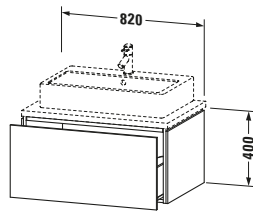

Konsolenwaschtischunterbau wandhängend

Basis Angaben	
Langbezeichnung	Duravit L-Cube Konsolenwaschtischunterbau wandhängend, Nussbaum dunkel Matt, Rechteckig, Anzahl Auszüge: 1, Tip-on Technik – LC581202121

Lieferumfang	
Montage	
Inkl. Befestigungsmaterial	✓
Technische Dokumentation	
Inkl. Montageanleitung	digital und gedruckt

Passende Produkte	
Passende Artikel	
	Raumsparsiphon # 005076 Universal
	Einrichtungssystem Set # UV0514 Universal

Spezifikationen	
Anzahl Auszüge	1
Für Anzahl Waschtische	1
Montagegrad	Montiert
Waschplatz	
Position Becken	Mitte
Montage	
Montageart	Konsolenmontage / Wandhängend / Wandmontage
Farbe	
Farbwert	Nussbaum dunkel
Glanzgrad	Matt
Front	
Farbwert Front	Nussbaum dunkel
Glanzgrad Front	Matt
Korpus	
Glanzgrad Korpus	Matt
Material Korpus	Hochverdichtete Dreischicht-Holzspanplatte
Oberfläche Korpus	Dekor
Griff	
Ausführung Griff	Grifflos

Logistik	
Artikelgewicht	24 kg
Verkaufsverpackung	
Art Verkaufsverpackung	Karton
Menge / Verkaufsverpackung	1 Stk.
Ab Werk verpackt	✓
Breite Verkaufsverpackung inkl. Artikel	630 mm
Höhe Verkaufsverpackung inkl. Artikel	860 mm
Tiefe Verkaufsverpackung inkl. Artikel	565 mm
Gewicht Verkaufsverpackung inkl. Artikel	28,5 kg
Anzahl Packstücke	1

Notwendige Artikel	
	Konsolle # LC103C L-Cube
	Konsolle # LC107C L-Cube
	Konsolle # LC102C L-Cube
	Konsolle # LC106C L-Cube

Vermaßung	
Breite / Länge	820 mm
Höhe	400 mm
Tiefe / Breite	547 mm
Min. Wandabstand	20 mm

Weitere Informationen finden Sie hier

<https://pro.duravit.de/p/LC581202121>

Features	
Tip-on Technik	✓
Einrichtungssystem	Optional
Selbsteinzug mit Dämpfung	✓