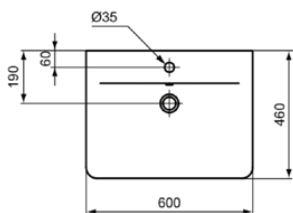

CONNECT AIR

E0298MA

CONNECT AIR | Waschtisch 600x460x160 mm in weiß, 1 Hahnloch, mit Überlauf | IdealPlus

Bild & Zeichnung

Allgemeine Informationen

Produktkategorie:	Waschtische
Produktart:	Waschtisch
Marke:	Ideal Standard
Kollektion:	CONNECT AIR
Designer:	Studio Levien
Colour:	MA - Weiß
Oberflächenbeschaffenheit:	glänzend
Höhe (mm):	160
Breite (mm):	600
Ausladung (mm):	460
Nettogewicht (kg):	14.50
EAN Code:	5017830518402

Features

IdealPlus

Downloads

- [EPD](#)

Produktstandards & Zertifikate

Normen:	EN 14688
Declaration of Performance classification (DoP):	CL 25

Produktspezifikationen

Farbcode:	MA
Farbbeschreibung:	weiß
IdealPlus Technologie:	Ja
Barrierefreies Produkt:	Nein
Mit Kettenöse:	Nein
Material:	Keramik
Materialspezifikation:	Feinfeuerton
Anzahl von Hahnlöchern je Waschbecken:	1
Anzahl von Waschbecken:	1
Sichtbarer Überlauf:	Ja
PVD Technologie:	Nein
Ablagefläche:	Hinten
Oberflächenbeschaffenheit:	glänzend
Position des Hahnlochs:	Mitte
Form des Überlaufs:	Rund
Mit Rückwand:	Nein
Mit Verschlussstopfen:	Nein

CONNECT AIR

E0298MA

CONNECT AIR | Waschtisch 600x460x160 mm in weiß, 1 Hahnloch, mit Überlauf | IdealPlus

Produktspezifikationen

Mit Überlauf:	Ja
Mit Siphon:	Nein
Befestigungsmaterial im Lieferumfang enthalten:	Nein
Montageart:	wandhängend
Empfohlene Ausschittschablone:	KK5410000