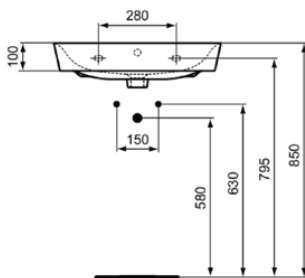

CONNECT AIR

E0298MA

CONNECT AIR | Waschtisch 600x460x160 mm in weiß, 1 Hahnloch, mit Überlauf | IdealPlus

Bild & Zeichnung

Allgemeine Informationen

Produktkategorie:	Waschtische
Produktart:	Waschtisch
Marke:	Ideal Standard
Kollektion:	CONNECT AIR
Designer:	Studio Levien
Colour:	MA - Weiß
Oberflächenbeschaffenheit:	glänzend
Höhe (mm):	160
Breite (mm):	600
Ausladung (mm):	460
Nettogewicht (kg):	14.50
EAN Code:	5017830518402

CONNECT AIR

E0298MA

CONNECT AIR | Waschtisch 600x460x160 mm in weiß, 1 Hahnloch, mit Überlauf | IdealPlus

Produktspezifikationen

Mit Überlauf:	Ja
Mit Siphon:	Nein
Befestigungsmaterial im Lieferumfang enthalten:	Nein
Montageart:	wandhängend
Empfohlene Ausschittschablone:	KK5410000