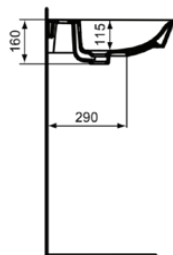

CONNECT AIR

E0298MA

CONNECT AIR | Waschtisch 600x460x160 mm in weiß, 1 Hahnloch, mit Überlauf | IdealPlus

Bild & Zeichnung

Allgemeine Informationen

Produktkategorie:	Waschtische
Produktart:	Waschtisch
Marke:	Ideal Standard
Kollektion:	CONNECT AIR
Designer:	Studio Levien
Colour:	MA - Weiß
Oberflächenbeschaffenheit:	glänzend
Höhe (mm):	160
Breite (mm):	600
Ausladung (mm):	460
Nettogewicht (kg):	14.50
EAN Code:	5017830518402

CONNECT AIR

E0298MA

CONNECT AIR | Waschtisch 600x460x160 mm in weiß, 1 Hahnloch, mit Überlauf | IdealPlus

Produktspezifikationen

Mit Überlauf:	Ja
Mit Siphon:	Nein
Befestigungsmaterial im Lieferumfang enthalten:	Nein
Montageart:	wandhängend
Empfohlene Ausschittschablone:	KK5410000