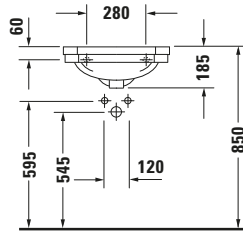

Handwaschbecken

Basis Angaben

Langbezeichnung	Duravit Serie 1930 Handwaschbecken 500 mm Weiß Hochglanz, Hahnlochbank, Anzahl Hahnlöcher pro Waschplatz: 1, Überlauf – 0785500000
-----------------	--

Spezifikationen
Farbe

Material

Material	Keramik
----------	---------

Features
Waschplatz

Hahnlochbank	✓
--------------	---

Waschtisch

Von unten glasiert	✓
--------------------	---

Logistik

Artikelgewicht	11,4 kg
----------------	---------

Passende Produkte
Passende Artikel

	Push-open Ventil # 005052 Universal
---	---

Beschreibungstexte

Ausschreibungstext	Duravit Serie 1930 Handwaschbecken Weiß Hochglanz 500 mm, Designer: Duravit, Sanitärkeramik, Wandhängend, Überlauf, Position Ablauf: Mitte, Von unten glasiert, Anzahl Becken: 1, Beckenform: Oktogonal, Position Becken: Mitte, Position Hahnloch: Mitte, Weiß Hochglanz, Hahnlochbank, CE-Kennzeichen-1: EN 14688, EAN Nr.: 4021534100406, Artikelgewicht: 11,4 kg, Beckenbreite: 405 mm, Beckentiefe: 210 mm, Abmessungen (Breite / Länge x Tiefe / Breite x Höhe): 500 x 365 x 195 mm, Artikel Nr.: 0785500000
--------------------	--