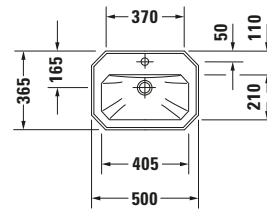

Handwaschbecken

Basis Angaben

Langbezeichnung	Duravit Serie 1930 Handwaschbecken 500 mm Weiß Hochglanz, Hahnlochbank, Anzahl Hahnlöcher pro Waschplatz: 1, Überlauf – 0785500000
-----------------	--

Spezifikationen
Farbe

Material

Material	Keramik
----------	---------

Features
Waschplatz

Hahnlochbank	✓
--------------	---

Waschtisch

Von unten glasiert	✓
--------------------	---

Logistik

Artikelgewicht	11,4 kg
----------------	---------

Passende Produkte
Passende Artikel

	Push-open Ventil # 005052 Universal
---	---

Beschreibungstexte

Ausschreibungstext	Duravit Serie 1930 Handwaschbecken Weiß Hochglanz 500 mm, Designer: Duravit, Sanitärkeramik, Wandhängend, Überlauf, Position Ablauf: Mitte, Von unten glasiert, Anzahl Becken: 1, Beckenform: Oktogonal, Position Becken: Mitte, Position Hahnloch: Mitte, Weiß Hochglanz, Hahnlochbank, CE-Kennzeichen-1: EN 14688, EAN Nr.: 4021534100406, Artikelgewicht: 11,4 kg, Beckenbreite: 405 mm, Beckentiefe: 210 mm, Abmessungen (Breite / Länge x Tiefe / Breite x Höhe): 500 x 365 x 195 mm, Artikel Nr.: 0785500000
--------------------	--