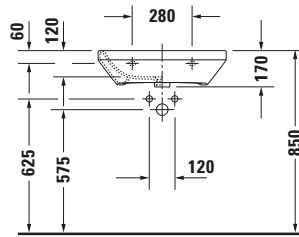

Waschtisch

Basis Angaben	
Langbezeichnung	Duravit DuraStyle Waschtisch Med 600 mm Weiß Hochglanz, Hahnlochbank, Anzahl Hahnlöcher pro Waschplatz: 1 – 2324600000

Passende Produkte	
Passende Artikel	
	Schaftventil # 0050384600 Universal
	Halbsäule # 085830 DuraStyle
	Standsäule # 085829 DuraStyle
	Schaftventil # 0050381000 Universal

Weitere Informationen finden Sie hier

<https://pro.duravit.de/p/2324600000>

Spezifikationen	
Farbe	
Farbwert	Weiß
Innenfarbe	Weiß
Aussenfarbe	Weiß
Glanzgrad	Hochglanz
Glanzgrad Innen	Hochglanz
Glanzgrad Außen	Hochglanz
Waschplatz	
Anzahl Hahnlöcher pro Waschplatz	1
Material	
Material	Keramik

Features	
Waschplatz	
Hahnlochbank	✓
Waschtisch	
Von unten glasiert	✓

Logistik	
Artikelgewicht	16,5 kg

Beschreibungstexte	
Ausschreibungstext	<p>Duravit DuraStyle Waschtisch Med Weiß Hochglanz 600 mm, Designer: Matteo Thun & Antonio Rodriguez, Sanitärkeramik, Wandhängend, Ohne Überlauf, Position Ablauf: Mitte, Von unten glasiert, Anzahl Becken: 1, Beckenform: Rechteckig, Position Becken: Mitte, Position Hahnloch: Mitte, Weiß Hochglanz, Geeignet für Halbsäule, Geeignet für Standsäule, Hahnlochbank, CE-Kennzeichen-1: EN 14688, EAN Nr.: 4021534899348, Artikelgewicht: 16,5 kg, Beckenbreite: 525 mm, Beckentiefe: 270 mm, Abmessungen (Breite / Länge x Tiefe / Breite x Höhe): 600 x 440 x 170 mm, Artikel Nr.: 2324600000</p>