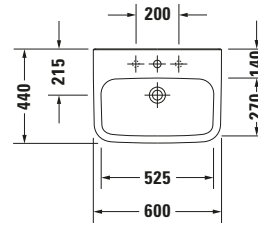

Waschtisch

Basis Angaben	
Langbezeichnung	Duravit DuraStyle Waschtisch Med 600 mm Weiß Hochglanz, Hahnlochbank, Anzahl Hahnlöcher pro Waschplatz: 1 – 2324600000

Passende Produkte	
Passende Artikel	
	Schaftventil # 0050384600 Universal
	Halbsäule # 085830 DuraStyle
	Standsäule # 085829 DuraStyle
	Schaftventil # 0050381000 Universal

Weitere Informationen finden Sie hier

<https://pro.duravit.de/p/2324600000>

Spezifikationen	
Farbe	
Farbwert	Weiß
Innenfarbe	Weiß
Aussenfarbe	Weiß
Glanzgrad	Hochglanz
Glanzgrad Innen	Hochglanz
Glanzgrad Außen	Hochglanz
Waschplatz	
Anzahl Hahnlöcher pro Waschplatz	1
Material	
Material	Keramik

Features	
Waschplatz	
Hahnlochbank	✓
Waschtisch	
Von unten glasiert	✓

Logistik	
Artikelgewicht	16,5 kg

Beschreibungstexte	
Ausschreibungstext	<p>Duravit DuraStyle Waschtisch Med Weiß Hochglanz 600 mm, Designer: Matteo Thun & Antonio Rodriguez, Sanitärkeramik, Wandhängend, Ohne Überlauf, Position Ablauf: Mitte, Von unten glasiert, Anzahl Becken: 1, Beckenform: Rechteckig, Position Becken: Mitte, Position Hahnloch: Mitte, Weiß Hochglanz, Geeignet für Halbsäule, Geeignet für Standsäule, Hahnlochbank, CE-Kennzeichen-1: EN 14688, EAN Nr.: 4021534899348, Artikelgewicht: 16,5 kg, Beckenbreite: 525 mm, Beckentiefe: 270 mm, Abmessungen (Breite / Länge x Tiefe / Breite x Höhe): 600 x 440 x 170 mm, Artikel Nr.: 2324600000</p>