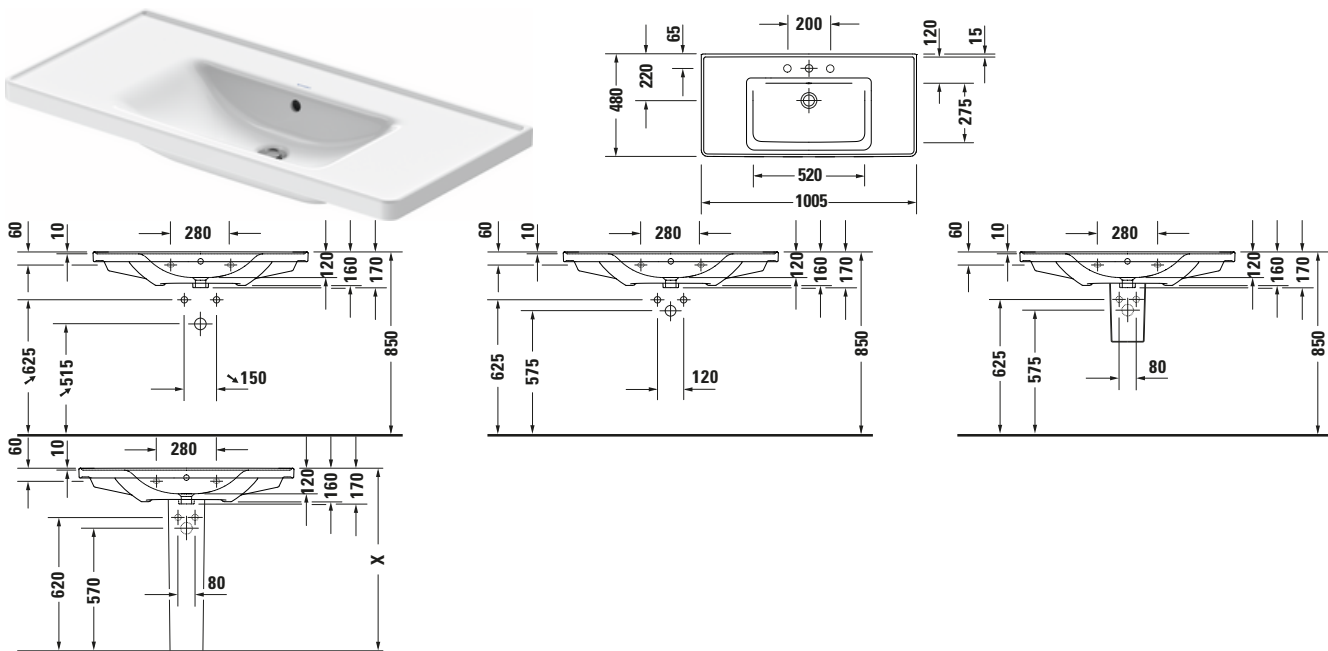

**Waschtisch**

Basis Angaben	
Langbezeichnung	Duravit D-Neo Waschtisch 1005 mm Weiß Hochglanz, Hahnlochbank, Anzahl Hahnlöcher pro Waschplatz: 0, Überlauf – 2367100060

Spezifikationen	
<b>Farbe</b>	
Farbwert	Weiß
Innenfarbe	Weiß
Aussenfarbe	Weiß
Glanzgrad	Hochglanz
Glanzgrad Innen	Hochglanz
Glanzgrad Außen	Hochglanz
<b>Überlauf</b>	
Überlauf	✓
<b>Material</b>	
Material	Keramik

Features	
<b>Waschplatz</b>	
Hahnlochbank	✓
<b>Waschtisch</b>	
Von unten glasiert	✓

Logistik	
Artikelgewicht	27 kg

Passende Produkte	
<b>Passende Artikel</b>	
	Push-open Ventil # 0050521000 Universal
	Designsiphon # 0050361000 Universal
	Push-open Ventil # 0050524600 Universal
	Designsiphon # 0050364600 Universal
	Push-open Ventil # 005052 Universal
	Designsiphon # 005036 Universal
	Röhrensiphon # 0050260000 Universal
	Standsäule # 085842 D-Neo
	Halbsäule # 085843 D-Neo

Beschreibungstexte	
Ausschreibungstext	Duravit D-Neo Waschtisch Weiß Hochglanz 1005 mm, Designer: Bertrand Lejoly, Sanitärkeramik, Wandhängend, Überlauf, Position Ablauf: Mitte, Von unten glasiert, Ablagefläche: Hahnlochbank-HintenSeitlichRechts-Links, Anzahl Becken: 1, Position Becken: Mitte, Position Hahnloch: n/a, Weiß Hochglanz, Geeignet für Möbel, Geeignet für Halbsäule, Geeignet für Standsäule, Hahnlochbank, CE-Kennzeichen-1: EN 14688, EAN Nr.: 4063382016133, Artikelgewicht: 27 kg, Beckenbreite: 520 mm, Beckentiefe: 275 mm, Abmessungen (Breite / Länge x Tiefe / Breite x Höhe): 1005 x 480 x 160 mm, Artikel Nr.: 2367100060