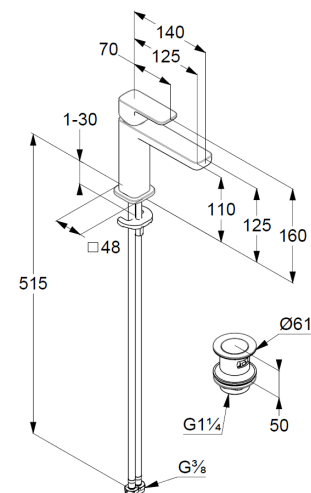

Technische Daten/ Technical Data

KLUDI RENON, SmartStart
Waschtisch-Einhandmischer 110
DN 15

Artikel- Nr.: 42289N575

Oberfläche:
N5 Stainless Brushed Nickel PVD

Artikeltext
Hersteller KLUDI GmbH & Co. KG
Typ: KLUDI RENON, SmartStart
Waschtisch-Einhandmischer 110
Artikel- Nr.: 42289N575

Waschtisch-Armatur
Einhebelmischer
1-Loch Montage
geschlossener Hebel, Metall
Strahlregler M18,5 PCA
Keramik-Kartusche mit Heißwasserbegrenzung
Mittelstellung Kaltwasser
Durchflussmenge bei 3 bar 4,5 l/min.
flexible Druckschläuche G3/8 DVGW zugelassen
Schnell-Montagesystem
Push open Ablaufgarnitur G1 1/4
für Waschtische mit Überlauf
EU-Taxonomie: max. 6 l/min. -
wesentlicher Beitrag (SC) möglich

Produktabbildung/ Product picture

Maßzeichnung/ Dimensional drawing

Durchfluss/ Flow rate