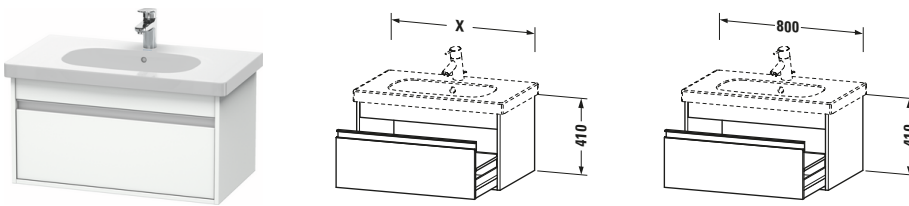

**Waschtischunterbau wandhängend**

Basis Angaben	
Langbezeichnung	Duravit Ketho Waschtischunterbau wandhängend, Weiß Matt, Rechteckig, Anzahl Auszüge: 1 – KT666701818

Spezifikationen	
Anzahl Auszüge	1
Für Anzahl Waschtische	1
Montagegrad	Montiert

Waschplatz	
Position Becken	Mitte

Montage	
Montageart	Montage unter Waschtisch / Wandhängend / Wandmontage

Farbe	
Farbwert	Weiß
Glanzgrad	Matt

Front	
Farbwert Front	Weiß
Glanzgrad Front	Matt

Korpus	
Glanzgrad Korpus	Matt
Material Korpus	Hochverdichtete Dreischicht-Holzspanplatte
Oberfläche Korpus	Dekor

Griff	
Ausführung Griff	Griffleiste
Anzahl Griffe	1
Farbwert Griff	Silber

Features	
Inneneinteilung	Optional
Selbsteinzug mit Dämpfung	✓

Lieferumfang	
<b>Montage</b>	
Inkl. Befestigungsmaterial	✓
<b>Technische Dokumentation</b>	
Inkl. Montageanleitung	digital und gedruckt

Vermaßung	
Breite / Länge	800 mm
Höhe	410 mm
Tiefe / Breite	455 mm
Min. Wandabstand	0 mm

**Passende Produkte**

Passende Artikel	
	Waschtisch # 034285 D-Code
	Raumsparsiphon # 005076 Universal
	Inneneinteilung # UV9845 Universal