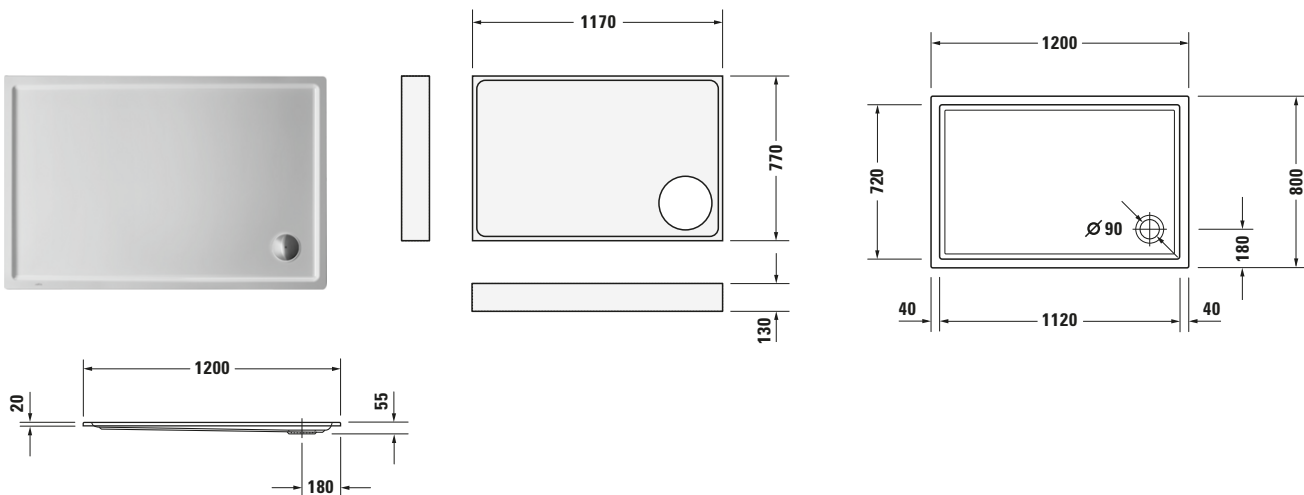

# Starck Slimline # 720121000000000

Design by Philippe Starck

## Duschwanne

Basis Angaben	
Langbezeichnung	Duravit Starck Slimline Duschwanne 1200x800 mm Weiß, Ecke links, Ecke rechts, Material: Sanitäracryl, Rechteckig – 720121000000000

Spezifikationen	
Form	Rechteckig
<b>Farbe</b>	
Farbwert	Weiß
Glanzgrad	Glänzend
<b>Material</b>	
Material	Sanitäracryl
<b>Montage</b>	
Einbauart	Ecke rechts / Ecke links
<b>Ablauf</b>	
Position Ablauf	Ecke

Lieferumfang	
<b>Technische Dokumentation</b>	
Inkl. Montageanleitung	digital und gedruckt
Inkl. Pflegeanleitung	ohne

Vermaßung	
Breite / Länge	1200 mm
Tiefe / Breite	800 mm
Min. Höhe mit Füßen	185 mm
Max. Höhe mit Füßen	265 mm
Höhe mit Wannenträger	205 mm
Durchmesser Ablaufloch	90 mm

Beschreibungstexte	
Ausschreibungstext	Duravit Starck Slimline Duschwanne Weiß, Designer: Philippe Starck, Form: Rechteckig, Sanitäracryl, Einbauart: Ecke rechts, Ecke links, Position Ablauf: Ecke, CE-Kennzeichen-1: EN 14527, EAN Nr.: 4021534891540, Artikelgewicht: 21 kg, Innentiefe: 35 mm, Abmessungen (Breite / Länge x Tiefe / Breite x Höhe): 1200 x 800 x 55 mm, Artikel Nr.: 720121000000000, Passende Artikel: Wandprofil, Duschwannenträger, Schallschutz-Set, Duschwannenablauf, Wannenanker, Fußgestell; Artikel Nr.: 7901120000000000, 7914840000000000, 7913690000000000, 7902690000001000, 7902690000000000, 7902630000001000, 7902630000000000, 7901260000000000, 7901030000000000, 7901000000000000; Modell Nr.: 790112, 791484, 791369, 790269, 790263, 790126, 790103, 790100