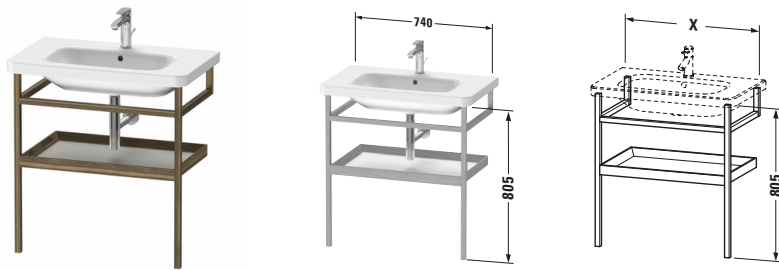

Holzgestell

Basis Angaben	
Langbezeichnung	Duravit DuraStyle Holzgestell – DS988200777

Logistik	
Artikelgewicht	4,5 kg
Verkaufsverpackung	
Art Verkaufsverpackung	Karton
Menge / Verkaufsverpackung	1 Stk.
Ab Werk verpackt	✓
Breite Verkaufsverpackung inkl. Artikel	782 mm
Höhe Verkaufsverpackung inkl. Artikel	842 mm
Tiefe Verkaufsverpackung inkl. Artikel	55 mm
Gewicht Verkaufsverpackung inkl. Artikel	7,5 kg
Anzahl Packstücke	1

Weitere Informationen finden Sie hier

<https://pro.duravit.de/p/DS988200777>

Passende Produkte	
Passende Artikel	
	Waschtisch # 232080 DuraStyle
Notwendige Artikel	
	Waschtisch # 232080 DuraStyle

Vermaßung	
Breite / Länge	740 mm
Höhe	805 mm
Tiefe / Breite	440 mm