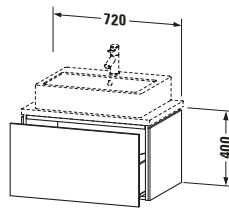

Konsolenwaschtischunterbau wandhängend

Basis Angaben	
Langbezeichnung	Duravit L-Cube Konsolenwaschtischunterbau wandhängend, Nussbaum gebürstet Matt, Rechteckig, Anzahl Auszüge: 1, Tip-on Technik – LC580106969

Spezifikationen	
Anzahl Auszüge	1
Für Anzahl Waschtische	1
Compact	✓
Montagegrad	Montiert
Waschplatz	
Position Becken	Mitte
Montage	
Montageart	Konsolenmontage / Wandhängend / Wandmontage
Farbe	
Farbwert	Nussbaum gebürstet
Glanzgrad	Matt
Front	
Farbwert Front	Nussbaum gebürstet
Glanzgrad Front	Matt
Korpus	
Glanzgrad Korpus	Matt
Material Korpus	Hochverdichtete Dreischicht-Holzspanplatte
Oberfläche Korpus	Echtholz furnier
Griff	
Ausführung Griff	Grifflos

Features	
Tip-on Technik	✓
Einrichtungssystem	Optional
Selbsteinzug mit Dämpfung	✓

Lieferumfang	
Montage	
Inkl. Befestigungsmaterial	✓
Technische Dokumentation	
Inkl. Montageanleitung	digital und gedruckt

Logistik	
Artikelgewicht	22,8 kg
Verkaufsverpackung	
Art Verkaufsverpackung	Karton
Menge / Verkaufsverpackung	1 Stk.
Ab Werk verpackt	✓
Breite Verkaufsverpackung inkl. Artikel	540 mm
Höhe Verkaufsverpackung inkl. Artikel	860 mm
Tiefe Verkaufsverpackung inkl. Artikel	510 mm
Gewicht Verkaufsverpackung inkl. Artikel	26,5 kg
Anzahl Packstücke	1

Vermaßung	
Breite / Länge	720 mm
Höhe	400 mm
Tiefe / Breite	477 mm
Min. Wandabstand	20 mm

Passende Produkte	
Passende Artikel	
	Raumsparsiphon # 005076 Universal
	Einrichtungssystem Set # UV0510 Universal

Notwendige Artikel	
	Konsolle # LC101C L-Cube
	Konsolle # LC105C L-Cube
	Konsolle # LC100C L-Cube
	Konsolle # LC104C L-Cube

Weitere Informationen finden Sie hier

<https://pro.duravit.de/p/LC580106969>