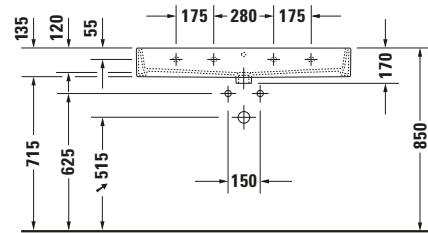

Waschtisch

Basis Angaben	
Langbezeichnung	Duravit Vero Air Waschtisch 1000 mm Weiß Hochglanz, Hahnlochbank, Anzahl Hahnlöcher pro Waschplatz: 1, Überlauf – 23501000001

Spezifikationen	
Farbe	
Farbwert	Weiß
Innenfarbe	Weiß
Außenfarbe	Weiß
Glanzgrad	Hochglanz
Glanzgrad Innen	Hochglanz
Glanzgrad Außen	Hochglanz
Überlauf	
Überlauf	✓
Waschplatz	
Anzahl Hahnlöcher pro Waschplatz	1
Material	
Material	Keramik

Features	
Oberflächenveredelung	
WonderGliss	✓
Waschplatz	
Hahnlochbank	✓
Waschtisch	
Von unten glasiert	✓

Logistik	
Artikelgewicht	28 kg

Passende Produkte	
Passende Artikel	
	Designsiphon # 0050361000 Universal
	Designsiphon # 0050364600 Universal
	Handtuchhalter # 0030391000 Universal
	Push-open Ventil # 005052 Universal
	Designsiphon # 005036 Universal

Beschreibungstexte	
Ausschreibungstext	Duravit Vero Air Waschtisch Weiß Hochglanz 1000 mm, Designer: Duravit, Sanitärkeramik, Wandhängend, Überlauf, Position Ablauf: Mitte, Von unten glasiert, Ablagefläche: Hahnlochbank, Anzahl Becken: 1, Beckenform: Rechteckig, Position Becken: Mitte, Position Hahnloch: Mitte, Weiß Hochglanz, Geeignet für Möbel, Hahnlochbank, CE-Kennzeichen-1: EN 14688, EAN Nr.: 4053424115276, Artikelgewicht: 28 kg, Beckenbreite: 950 mm, Beckentiefe: 315 mm, Abmessungen (Breite / Länge x Tiefe / Breite x Höhe): 1000 x 470 x 170 mm, WonderGliss, Artikel Nr.: 23501000001