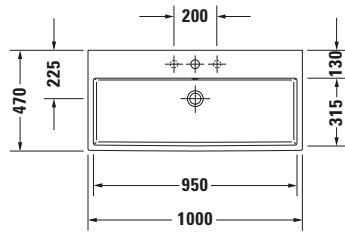

Waschtisch

Basis Angaben	
Langbezeichnung	Duravit Vero Air Waschtisch 1000 mm Weiß Hochglanz, Hahnlochbank, Anzahl Hahnlöcher pro Waschplatz: 1, Überlauf – 23501000001

Spezifikationen	
Farbe	
Farbwert	Weiß
Innenfarbe	Weiß
Außenfarbe	Weiß
Glanzgrad	Hochglanz
Glanzgrad Innen	Hochglanz
Glanzgrad Außen	Hochglanz
Überlauf	
Überlauf	✓
Waschplatz	
Anzahl Hahnlöcher pro Waschplatz	1
Material	
Material	Keramik

Features	
Oberflächenveredelung	
WonderGliss	✓
Waschplatz	
Hahnlochbank	✓
Waschtisch	
Von unten glasiert	✓

Logistik	
Artikelgewicht	28 kg

Passende Produkte	
Passende Artikel	
	Designsiphon # 0050361000 Universal
	Designsiphon # 0050364600 Universal
	Handtuchhalter # 0030391000 Universal
	Push-open Ventil # 005052 Universal
	Designsiphon # 005036 Universal

Beschreibungstexte	
Ausschreibungstext	Duravit Vero Air Waschtisch Weiß Hochglanz 1000 mm, Designer: Duravit, Sanitärkeramik, Wandhängend, Überlauf, Position Ablauf: Mitte, Von unten glasiert, Ablagefläche: Hahnlochbank, Anzahl Becken: 1, Beckenform: Rechteckig, Position Becken: Mitte, Position Hahnloch: Mitte, Weiß Hochglanz, Geeignet für Möbel, Hahnlochbank, CE-Kennzeichen-1: EN 14688, EAN Nr.: 4053424115276, Artikelgewicht: 28 kg, Beckenbreite: 950 mm, Beckentiefe: 315 mm, Abmessungen (Breite / Länge x Tiefe / Breite x Höhe): 1000 x 470 x 170 mm, WonderGliss, Artikel Nr.: 23501000001