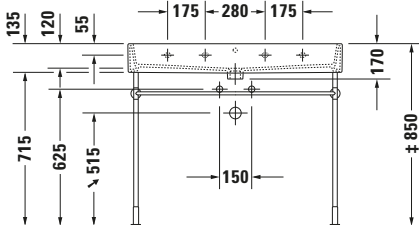

Waschtisch

Basis Angaben	
Langbezeichnung	Duravit Vero Air Waschtisch 1000 mm Weiß Hochglanz, Hahnlochbank, Anzahl Hahnlöcher pro Waschplatz: 1, Überlauf – 23501000001

Spezifikationen	
Farbe	
Farbwert	Weiß
Innenfarbe	Weiß
Außenfarbe	Weiß
Glanzgrad	Hochglanz
Glanzgrad Innen	Hochglanz
Glanzgrad Außen	Hochglanz
Überlauf	
Überlauf	✓
Waschplatz	
Anzahl Hahnlöcher pro Waschplatz	1
Material	
Material	Keramik

Features	
Oberflächenveredelung	
WonderGliss	✓
Waschplatz	
Hahnlochbank	✓
Waschtisch	
Von unten glasiert	✓

Logistik	
Artikelgewicht	28 kg

Passende Produkte	
Passende Artikel	
	Designsiphon # 0050361000 Universal
	Designsiphon # 0050364600 Universal
	Handtuchhalter # 0030391000 Universal
	Push-open Ventil # 005052 Universal
	Designsiphon # 005036 Universal

Beschreibungstexte	
Ausschreibungstext	Duravit Vero Air Waschtisch Weiß Hochglanz 1000 mm, Designer: Duravit, Sanitärkeramik, Wandhängend, Überlauf, Position Ablauf: Mitte, Von unten glasiert, Ablagefläche: Hahnlochbank, Anzahl Becken: 1, Beckenform: Rechteckig, Position Becken: Mitte, Position Hahnloch: Mitte, Weiß Hochglanz, Geeignet für Möbel, Hahnlochbank, CE-Kennzeichen-1: EN 14688, EAN Nr.: 4053424115276, Artikelgewicht: 28 kg, Beckenbreite: 950 mm, Beckentiefe: 315 mm, Abmessungen (Breite / Länge x Tiefe / Breite x Höhe): 1000 x 470 x 170 mm, WonderGliss, Artikel Nr.: 23501000001