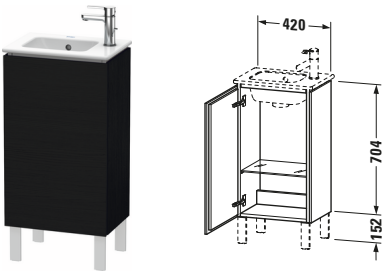

L-Cube # LC6273R1616

Design by Christian Werner

Waschtischunterbau bodenstehend

Basis Angaben	
Langbezeichnung	Duravit L-Cube Waschtischunterbau bodenstehend, Eiche Schwarz Matt, Rechteckig, Anzahl Türen: 1 - LC6273R1616

Spezifikationen	
Tür	
Anzahl Türen	1
Türanschlag	Rechts
Böden	
Anzahl Glasfachböden	1
Für Anzahl Waschtische	1
Montagegrad	Montiert
Waschplatz	
Position Becken	Mitte
Montage	
Montageart	Montage unter Waschtisch / Bodenstehend / Wandmontage
Farbe	
Farbwert	Eiche Schwarz
Glanzgrad	Matt
Front	
Farbwert Front	Eiche Schwarz
Glanzgrad Front	Matt
Korpus	
Glanzgrad Korpus	Matt
Material Korpus	Hochverdichtete Dreischicht-Holzspanplatte
Oberfläche Korpus	Dekor
Griff	
Ausführung Griff	Grifflos

Features	
Automatiktürscharnier mit Dämpfung	✓
Füße	Optional

Lieferumfang	
Montage	
Inkl. Befestigungsmaterial	✓
Technische Dokumentation	
Inkl. Montageanleitung	digital und gedruckt

Logistik	
Artikelgewicht	13 kg
Verkaufsverpackung	
Art Verkaufsverpackung	Karton
Menge / Verkaufsverpackung	1 Stk.
Ab Werk verpackt	✓
Breite Verkaufsverpackung inkl. Artikel	420 mm
Höhe Verkaufsverpackung inkl. Artikel	294 mm
Tiefe Verkaufsverpackung inkl. Artikel	704 mm
Gewicht Verkaufsverpackung inkl. Artikel	13 kg
Anzahl Packstücke	1

Vermaßung	
Breite / Länge	420 mm
Höhe	704 mm
Tiefe / Breite	294 mm
Min. Wandabstand	50 mm

Passende Produkte	
Passende Artikel	
	Sockelfuß # UV9994 Universal
	Sockelfuß # UV9993 Universal
	Sockelfuß # UV9992 Universal
	Sockelfuß # UV9991 Universal
	Handwaschbecken # 072343 ME by Starck
Notwendige Artikel	
	Handwaschbecken # 072343 ME by Starck