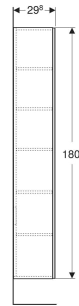

# Geberit Renova Plan Hochschrank mit einer Tür

## EIGENSCHAFTEN

- Holz aus nachhaltiger Forstwirtschaft mit zertifizierter Herkunft
- Wandhängend
- Mit einer Tür
- Anschlagseite links oder rechts
- Griffmulde zum Öffnen
- Tür mit Dämpfungsmechanismus
- Mit einem festen Einlegeboden
- Mit vier versetzbaren Einlegeböden

## TECHNISCHE DATEN

Werkstoff Hochverdichtete Dreischicht-Holzspanplatte

## ZUBEHÖR

- Geberit Magnethalter
- Geberit Vergrößerungsspiegel
- Geberit Steckdosenelement
- Geberit Set Füße schmal

| Art-Nr.             | Farbe / Oberfläche         | B cm | H cm | T cm | Tür                        | VE1 St. |
|---------------------|----------------------------|------|------|------|----------------------------|---------|
| 504.045.JK.1<br>Neu | lava / lackiert seidenmatt | 33   | 180  | 29.8 | Anschlag links oder rechts | 1       |