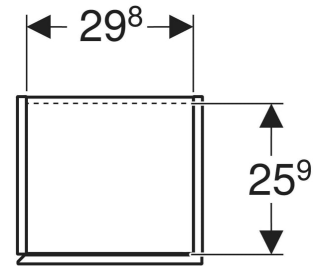

# Geberit Renova Plan Hochschrank mit einer Tür

## EIGENSCHAFTEN

- Holz aus nachhaltiger Forstwirtschaft mit zertifizierter Herkunft
- Wandhängend
- Mit einer Tür
- Anschlagseite links oder rechts
- Griffmulde zum Öffnen
- Tür mit Dämpfungsmechanismus
- Mit einem festen Einlegeboden
- Mit vier versetzbaren Einlegeböden