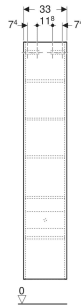

# Geberit Renova Plan Hochschrank mit einer Tür

## EIGENSCHAFTEN

- Holz aus nachhaltiger Forstwirtschaft mit zertifizierter Herkunft
- Wandhängend
- Mit einer Tür
- Anschlagseite links oder rechts
- Griffmulde zum Öffnen
- Tür mit Dämpfungsmechanismus
- Mit einem festen Einlegeboden
- Mit vier versetzbaren Einlegeböden

## TECHNISCHE DATEN

Werkstoff Hochverdichtete Dreischicht-Holzspanplatte

## ZUBEHÖR

- Geberit Magnethalter
- Geberit Vergrößerungsspiegel
- Geberit Steckdosenelement
- Geberit Set Füße schmal

| Art-Nr.             | Farbe / Oberfläche         | B cm | H cm | T cm | Tür                        | VE1 St. |
|---------------------|----------------------------|------|------|------|----------------------------|---------|
| 504.045.JK.1<br>Neu | lava / lackiert seidenmatt | 33   | 180  | 29.8 | Anschlag links oder rechts | 1       |