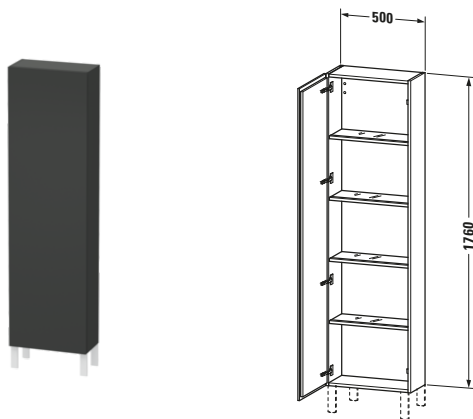

Hochschrank

Basis Angaben	
Langbezeichnung	Duravit L-Cube Hochschrank, Graphit Matt, Rechteckig, Anzahl Türen: 1 – LC1171R4949
Artikel Nr.	LC1171R4949

Spezifikationen

Tür	
Anzahl Türen	1
Türanschlag	Rechts
Böden	
Anzahl Glasfachböden mit Aluträgersystem	4
Montage	
Montageart	Wandhängend / Wandmontage
Montagegrad	Montiert
Farbe	
Farbwert	Graphit
Glanzgrad	Matt
Front	
Farbwert Front	Graphit
Glanzgrad Front	Matt
Material Front	Hochverdichtete Dreischicht-Holzspanplatte
Korpus	
Farbwert Korpus	Graphit
Glanzgrad Korpus	Matt
Material Korpus	Hochverdichtete Dreischicht-Holzspanplatte
Oberfläche Korpus	Dekor
Griff	
Ausführung Griff	Grifflos

Logistik

Artikelgewicht	32,9 kg
----------------	---------

Verkaufsverpackung

Art Verkaufsverpackung	Karton
Menge / Verkaufsverpackung	1 Stk.
Ab Werk verpackt	✓
Breite Verkaufsverpackung inkl. Artikel	550 mm
Höhe Verkaufsverpackung inkl. Artikel	1790 mm
Tiefe Verkaufsverpackung inkl. Artikel	410 mm
Gewicht Verkaufsverpackung inkl. Artikel	32,9 kg
Anzahl Packstücke	1

Passende Produkte
Passende Artikel

		Sockelfuß # UV9993 Universal
		Sockelfuß # UV9991 Universal

Vermaßung	
Breite / Länge	500 mm
Min. Variable Breite / Länge	0 mm
Max. Variable Breite / Länge	0 mm
Höhe	1760 mm
Tiefe / Breite	243 mm
Min. Wandabstand	50 mm
Min. Abstand Anbau Möbel	50 mm