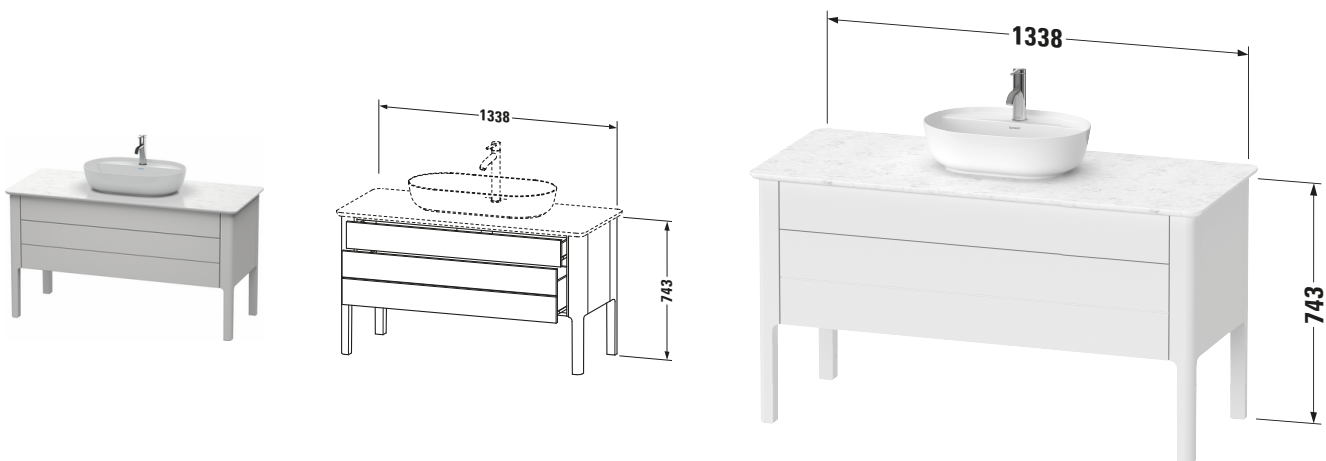

**Konsolenwaschtischunterbau bodenstehend**

Basis Angaben	
Langbezeichnung	Duravit Luv Konsolenwaschtischunterbau bodenstehend, Nordic Weiß Seidenmatt, Rechteckig, Anzahl Ausschnitte: 1, Anzahl Auszüge: 1, Anzahl Schubkästen: 1, Tip-on Technik – LU956603939

Features	
Tip-on Technik	✓
Einrichtungssystem	Optional
Integrierter Höhenausgleich	✓
Selbsteinzug mit Dämpfung	✓
Siphonausschnitt	✓
Schürze	✓
Füße	✓

Vermaßung	
Breite / Länge	1338 mm
Höhe	743 mm
Tiefe / Breite	570 mm
Min. Wandabstand	0 mm

Spezifikationen	
Anzahl Ausschnitte	1
Anzahl Auszüge	1
Anzahl Schubkästen	1
Für Anzahl Waschtische	1
Montagegrad	Montiert

Lieferumfang	
<b>Montage</b>	
Inkl. Befestigungsmaterial	✓
<b>Technische Dokumentation</b>	
Inkl. Montageanleitung	digital und gedruckt

**Passende Produkte**

Passende Artikel	
	Raumsparsiphon # 005076 Universal
	Einrichtungssystem Set # UV0508 Universal
Notwendige Artikel	
	Konsolle # LU9461 Luv
	Konsolle # LU9466 Luv

Waschplatz	
Position Becken	Mitte