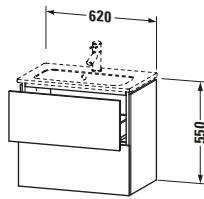

Waschtischunterbau wandhängend

Basis Angaben	
Langbezeichnung	Duravit L-Cube Waschtischunterbau wandhängend, Eiche Schwarz Matt, Rechteckig, Anzahl Schubkästen: 2, Tip-on Technik – LC625601616

Lieferumfang	
Montage	
Inkl. Befestigungsmaterial	✓
Technische Dokumentation	
Inkl. Montageanleitung	digital und gedruckt

Spezifikationen	
Anzahl Schubkästen	2
Für Anzahl Waschtische	1
Compact	✓
Montagegrad	Montiert
Waschplatz	
Position Becken	Mitte
Montage	
Montageart	Montage unter Waschtisch / Wandhängend / Wandmontage
Farbe	
Farbwert	Eiche Schwarz
Glanzgrad	Matt
Front	
Farbwert Front	Eiche Schwarz
Glanzgrad Front	Matt
Korpus	
Glanzgrad Korpus	Matt
Material Korpus	Hochverdichtete Dreischicht-Holzspanplatte
Oberfläche Korpus	Dekor
Griff	
Ausführung Griff	Grifflos

Logistik	
Artikelgewicht	23,1 kg
Verkaufsverpackung	
Art Verkaufsverpackung	Karton
Menge / Verkaufsverpackung	1 Stk.
Ab Werk verpackt	✓
Breite Verkaufsverpackung inkl. Artikel	620 mm
Höhe Verkaufsverpackung inkl. Artikel	391 mm
Tiefe Verkaufsverpackung inkl. Artikel	550 mm
Gewicht Verkaufsverpackung inkl. Artikel	27 kg
Anzahl Packstücke	1

Vermaßung	
Breite / Länge	620 mm
Höhe	550 mm
Tiefe / Breite	391 mm
Min. Wandabstand	0 mm

Weitere Informationen finden Sie hier

<https://pro.duravit.de/p/LC625601616>