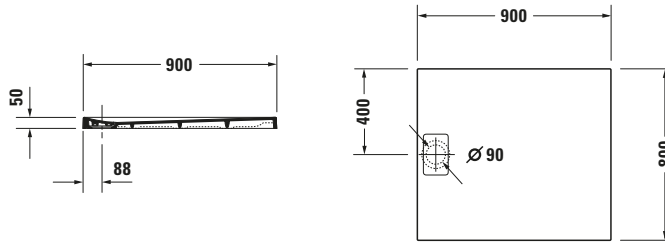

Duschwanne

Basis Angaben	
Langbezeichnung	Duravit Stonetto Duschwanne 900x800 mm Beton Matt, Bodenbündig, Halbeinbau, Aufgesetzt, Material: Mineralguss, DuroCast UltraResist, Rechteckig – 720145180000000

Spezifikationen	
Form	Rechteckig
Rutschfestigkeitsklasse	B
Farbe	
Farbwert	Beton
Glanzgrad	Matt
Material	
Material	Mineralguss
Materialart	DuroCast UltraResist
Montage	
Einbauart	Bodenbündig / Halbeinbau / Aufgesetzt
Ablauf	
Position Ablauf	Seitlich

Lieferumfang	
Inkl. Ablaufabdeckung	✓
Inkl. Schmutzradierer	✓

Technische Dokumentation	
Inkl. Montageanleitung	digital und gedruckt
Inkl. Pflegeanleitung	digital und gedruckt

Vermaßung	
Breite / Länge	900 mm
Tiefe / Breite	800 mm
Min. Höhe mit Füßen	130 mm
Max. Höhe mit Füßen	150 mm
Höhe mit Wannenträger	120 mm
Durchmesser Ablaufloch	90 mm

Beschreibungstexte	
Ausschreibungstext	Duravit Stonetto Duschwanne Beton Matt, Designer: EOOS, Form: Rechteckig, Mineralguss, DuroCast UltraResist, Einbauart: Bodenbündig, Halbeinbau, Aufgesetzt, Position Ablauf: Seitlich, Rutschfestigkeitsklasse: B, CE-Kennzeichen-1: EN 14527, EAN Nr.: 4053424508924, Artikelgewicht: 24 kg, Abmessungen (Breite / Länge x Höhe): 900 x 800 x 50 mm, Artikel Nr.: 720145180000000, Passende Artikel: Abdicht-Set, Duschwannenträger, Schalungshilfe, Schallschutz-Set, Duschwannenablauf, Wandprofil, Duschwannenfuß, Fußgestell; Artikel Nr.: 7928030000000000, 7924070000000000, 7928050000000000, 7913720000000000, 7902690000001000, 7902630000001000, 7912430000000000, 7901260000000000, 7901730000000000, 7911000000000000; Modell Nr.: 792803, 792407, 792805, 791372, 790269, 790263, 791243, 790126, 790173, 791100