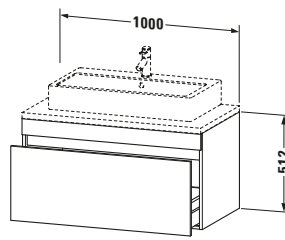

Konsolenwaschtischunterbau wandhängend

Basis Angaben	
Langbezeichnung	Duravit DuraStyle Konsolenwaschtischunterbau wandhängend, Nussbaum Matt, Rechteckig, Anzahl Auszüge: 1 – DS531407918

Lieferumfang	
Montage	
Inkl. Befestigungsmaterial	✓
Technische Dokumentation	
Inkl. Montageanleitung	digital und gedruckt

Passende Produkte	
Passende Artikel	
	Raumsparsiphon # 005076 Universal
	Inneneinteilung # UV9846 Universal

Spezifikationen	
Anzahl Auszüge	1
Für Anzahl Waschtische	1
Montagegrad	Montiert
Waschplatz	
Position Becken	Mitte
Montage	
Montageart	Konsolenmontage / Wandhängend / Wandmontage
Farbe	
Farbwert	Nussbaum
Glanzgrad	Matt
Front	
Farbwert Front	Nussbaum
Glanzgrad Front	Matt
Korpus	
Glanzgrad Korpus	Matt
Material Korpus	Hochverdichtete Dreischicht-Holzspanplatte
Oberfläche Korpus	Dekor
Griff	
Ausführung Griff	Grifflos

Logistik	
Artikelgewicht	28 kg
Verkaufsverpackung	
Art Verkaufsverpackung	Karton
Menge / Verkaufsverpackung	1 Stk.
Ab Werk verpackt	✓
Breite Verkaufsverpackung inkl. Artikel	670 mm
Höhe Verkaufsverpackung inkl. Artikel	1070 mm
Tiefe Verkaufsverpackung inkl. Artikel	630 mm
Gewicht Verkaufsverpackung inkl. Artikel	35 kg
Anzahl Packstücke	1

Notwendige Artikel	
	Konsole # DS103C DuraStyle
	Konsole # DS107C DuraStyle
	Konsole # DS102C DuraStyle
	Konsole # DS106C DuraStyle

Vermaßung	
Breite / Länge	1000 mm
Höhe	512 mm
Tiefe / Breite	548 mm
Min. Wandabstand	20 mm

Weitere Informationen finden Sie hier

<https://pro.duravit.de/p/DS531407918>