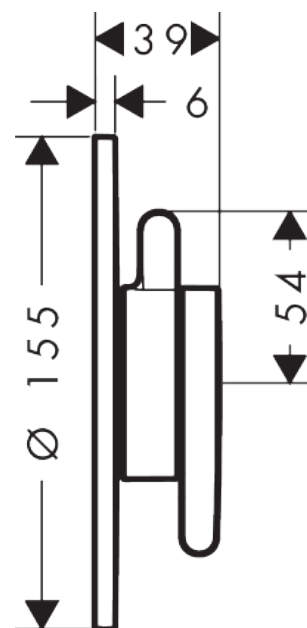

AXOR One

Mischer Unterputz für 1 Verbraucher

Oberfläche: **Polished Black Chrome**

Artikelnummer: **48615330**

Beschreibung

Merkmale

- 1 Verbraucher
- Mengensteuerung für 1 Verbraucher
- maximale Durchflussmenge bei 3 bar: 16,8 l/min
- maximale Durchflussmenge bei 1 bar: 8,8 l/min
- Keramikmischsystem für Temperaturregulation, 1/2" keramisches Absperrventil
- Temperaturbegrenzung einstellbar
- mit Schalldämpfer
- flache Rosette für mehr Platz in der Dusche
- kann als Wannen- oder Brausemischer verwendet werden
- einfache Installation durch vormontierten Funktionsblock
- Griffe immer auf der gleichen Höhe unabhängig der Einbautiefe des Grundkörpers
- Rosette nachträglich um +/- 3° ausrichtbar
- Material Rosette: Metall
- Material Griffe: Metall
- min. Betriebsdruck: 1 bar
- max. Betriebsdruck: 10 bar
- Anschlussart: Grundkörper iBox universal 2 (# 01400180)

Technologie

Produktabbildung

Maßzeichnung

AXOR One

Mischer Unterputz für 1 Verbraucher

Oberfläche: **Polished Black Chrome**

Artikelnummer: **48615330**

Durchflussdiagramm