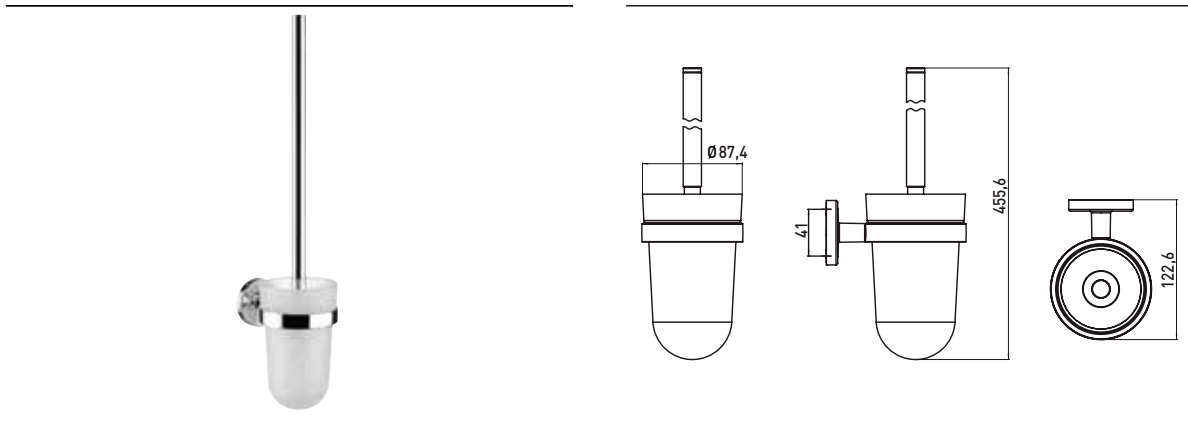

## PRODUKTINFORMATION

Toilettenbürstengarnitur, Behälter Kristallglas satiniert, Stiel chrom, Wandmodell chrom

Art.-Nr.0715 001 00