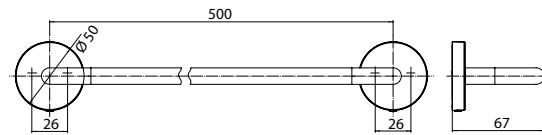

## PRODUKTINFORMATION

Badetuchhalter, 500 mm schwarz

Art.-Nr.4360 133 50