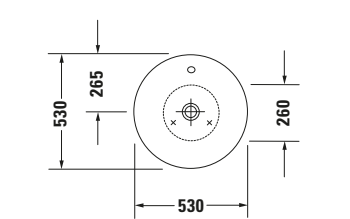

Aufsatzbecken

S1 9526_9528

S1 9526_9528

Basis Angaben

Langbezeichnung	Duravit Starck 1 Aufsatzbecken 530 mm Weiß Hochglanz, Anzahl Hahnlöcher pro Waschplatz: 0, Überlauf, Geschliffen – 0408530000
-----------------	---

Weitere Informationen finden Sie hier

<https://pro.duravit.de/p/0408530000>
Beschreibungstexte

Ausschreibungstext	Duravit Starck 1 Aufsatzbecken Weiß Hochglanz 530 mm, Designer: Philippe Starck, Sanitärkeramik, Aufsatz, Überlauf, Position Ablauf: Mitte, Geschliffen, Anzahl Becken: 1, Beckenform: Rund, Position Becken: Mitte, Position Hahnloch: Ohne, Weiß Hochglanz, Geeignet für Möbel, Inkl. Überlaufclip, CE-Kennzeichen-1: EN 14688, EAN Nr.: 4021534150241, Artikelgewicht: 9,8 kg, Beckenbreite: 530 mm, Beckentiefe: 530 mm, Abmessungen (Breite / Länge x Tiefe / Breite x Höhe): 530 x 530 x 170 mm, Artikel Nr.: 0408530000
--------------------	--