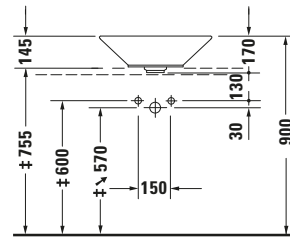

Aufsatzbecken

S1 9526_9528

S1 9526_9528

Basis Angaben

Langbezeichnung	Duravit Starck 1 Aufsatzbecken 530 mm Weiß Hochglanz, Anzahl Hahnlöcher pro Waschplatz: 0, Überlauf, Geschliffen – 0408530000
-----------------	---

Weitere Informationen finden Sie hier

<https://pro.duravit.de/p/0408530000>
Beschreibungstexte

Ausschreibungstext	Duravit Starck 1 Aufsatzbecken Weiß Hochglanz 530 mm, Designer: Philippe Starck, Sanitärkeramik, Aufsatz, Überlauf, Position Ablauf: Mitte, Geschliffen, Anzahl Becken: 1, Beckenform: Rund, Position Becken: Mitte, Position Hahnloch: Ohne, Weiß Hochglanz, Geeignet für Möbel, Inkl. Überlaufclip, CE-Kennzeichen-1: EN 14688, EAN Nr.: 4021534150241, Artikelgewicht: 9,8 kg, Beckenbreite: 530 mm, Beckentiefe: 530 mm, Abmessungen (Breite / Länge x Tiefe / Breite x Höhe): 530 x 530 x 170 mm, Artikel Nr.: 0408530000
--------------------	--