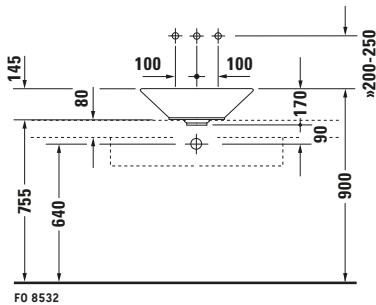

Aufsatzbecken

S1 9526_9528

S1 9526_9528

Basis Angaben

Langbezeichnung	Duravit Starck 1 Aufsatzbecken 530 mm Weiß Hochglanz, Anzahl Hahnlöcher pro Waschplatz: 0, Überlauf, Geschliffen – 0408530000
-----------------	---

Weitere Informationen finden Sie hier

<https://pro.duravit.de/p/0408530000>
Beschreibungstexte

Ausschreibungstext	Duravit Starck 1 Aufsatzbecken Weiß Hochglanz 530 mm, Designer: Philippe Starck, Sanitärkeramik, Aufsatz, Überlauf, Position Ablauf: Mitte, Geschliffen, Anzahl Becken: 1, Beckenform: Rund, Position Becken: Mitte, Position Hahnloch: Ohne, Weiß Hochglanz, Geeignet für Möbel, Inkl. Überlaufclip, CE-Kennzeichen-1: EN 14688, EAN Nr.: 4021534150241, Artikelgewicht: 9,8 kg, Beckenbreite: 530 mm, Beckentiefe: 530 mm, Abmessungen (Breite / Länge x Tiefe / Breite x Höhe): 530 x 530 x 170 mm, Artikel Nr.: 0408530000
--------------------	--