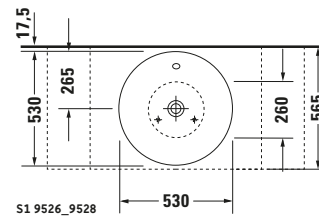

Aufsatzbecken

S1 9526_9528

S1 9526_9528

Basis Angaben

Langbezeichnung	Duravit Starck 1 Aufsatzbecken 530 mm Weiß Hochglanz, Anzahl Hahnlöcher pro Waschplatz: 0, Überlauf, Geschliffen – 0408530000
-----------------	---

Logistik

Artikelgewicht	9,8 kg
----------------	--------

Passende Produkte
Passende Artikel

	Push-open Ventil # 0050521000 Universal
	Push-open Ventil # 0050524600 Universal
	Push-open Ventil # 005052 Universal
	Designsiphon # 005036 Universal

Weitere Informationen finden Sie hier

<https://pro.duravit.de/p/0408530000>
Beschreibungstexte

Ausschreibungstext	Duravit Starck 1 Aufsatzbecken Weiß Hochglanz 530 mm, Designer: Philippe Starck, Sanitärkeramik, Aufsatz, Überlauf, Position Ablauf: Mitte, Geschliffen, Anzahl Becken: 1, Beckenform: Rund, Position Becken: Mitte, Position Hahnloch: Ohne, Weiß Hochglanz, Geeignet für Möbel, Inkl. Überlaufclip, CE-Kennzeichen-1: EN 14688, EAN Nr.: 4021534150241, Artikelgewicht: 9,8 kg, Beckenbreite: 530 mm, Beckentiefe: 530 mm, Abmessungen (Breite / Länge x Tiefe / Breite x Höhe): 530 x 530 x 170 mm, Artikel Nr.: 0408530000
--------------------	--