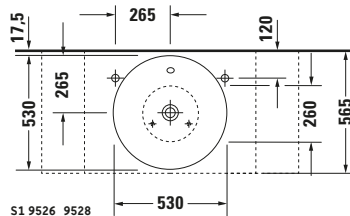

Aufsatzbecken

S1 9526_9528

S1 9526_9528

Basis Angaben

Langbezeichnung	Duravit Starck 1 Aufsatzbecken 530 mm Weiß Hochglanz, Anzahl Hahnlöcher pro Waschplatz: 0, Überlauf, Geschliffen – 0408530000
-----------------	---

Logistik

Artikelgewicht	9,8 kg
----------------	--------

Passende Produkte
Passende Artikel

	Push-open Ventil # 0050521000 Universal
	Push-open Ventil # 0050524600 Universal
	Push-open Ventil # 005052 Universal
	Designsiphon # 005036 Universal

Weitere Informationen finden Sie hier

<https://pro.duravit.de/p/0408530000>
Beschreibungstexte

Ausschreibungstext	Duravit Starck 1 Aufsatzbecken Weiß Hochglanz 530 mm, Designer: Philippe Starck, Sanitärkeramik, Aufsatz, Überlauf, Position Ablauf: Mitte, Geschliffen, Anzahl Becken: 1, Beckenform: Rund, Position Becken: Mitte, Position Hahnloch: Ohne, Weiß Hochglanz, Geeignet für Möbel, Inkl. Überlaufclip, CE-Kennzeichen-1: EN 14688, EAN Nr.: 4021534150241, Artikelgewicht: 9,8 kg, Beckenbreite: 530 mm, Beckentiefe: 530 mm, Abmessungen (Breite / Länge x Tiefe / Breite x Höhe): 530 x 530 x 170 mm, Artikel Nr.: 0408530000
--------------------	--